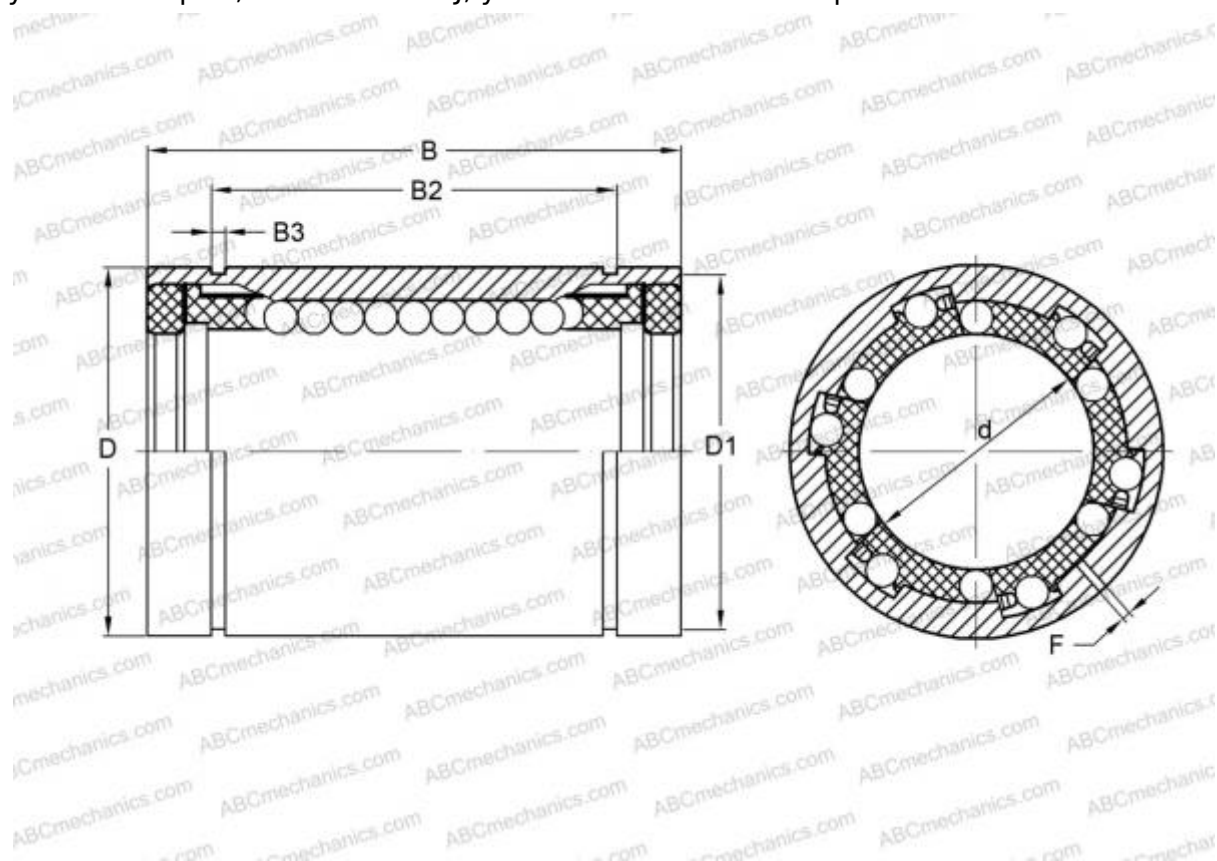

## LBE 20 UU AJ ABC

Шариковые втулки

ТИП: Цилиндрические линейные направляющие, Шариковые втулки, Стандартные, С регулируемым зазором, Тип LBE..UU AJ, уплотнения с обеих сторон

### Технические характеристики

#### РАЗМЕРЫ, ММ

d	20,000
D	32,000
B	45,000
F	2

**МАССА, КГ** 0,084

**ПРОИЗВОДИТЕЛЬ** [ABC](#)