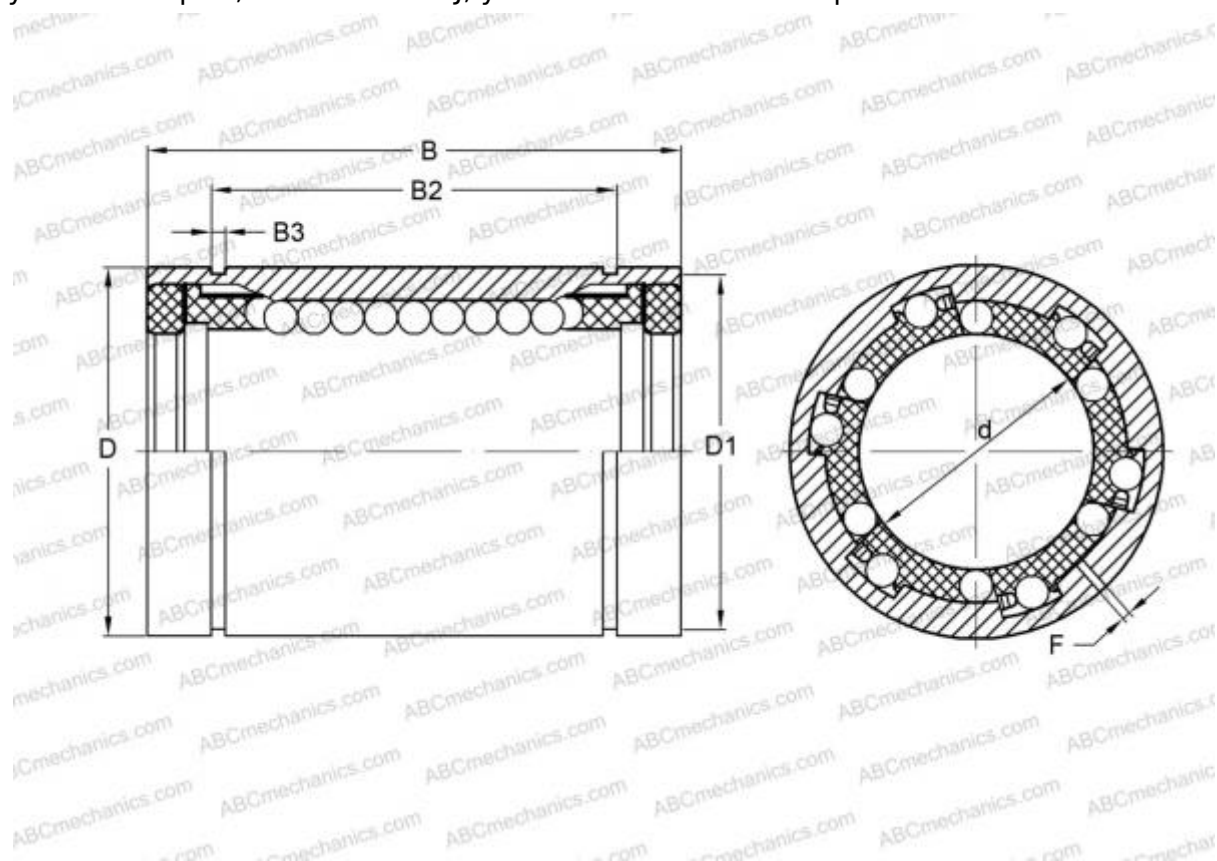

## LBE 20 UU AJ IKO

Шариковые втулки

ТИП: Цилиндрические линейные направляющие, Шариковые втулки, Стандартные, С регулируемым зазором, Тип LBE..UU AJ, уплотнения с обеих сторон

#### РАЗМЕРЫ, ММ

d	20,000
D	32,000
B	45,000
F	2

**МАССА, КГ** 0,084

**ПРОИЗВОДИТЕЛЬ** [IKO](#)

#### РАСЧЕТНЫЕ ДАННЫЕ

Номинальная динамическая грузоподъёмность мин	0,617 кН
Номинальная динамическая грузоподъёмность макс	0,734 кН