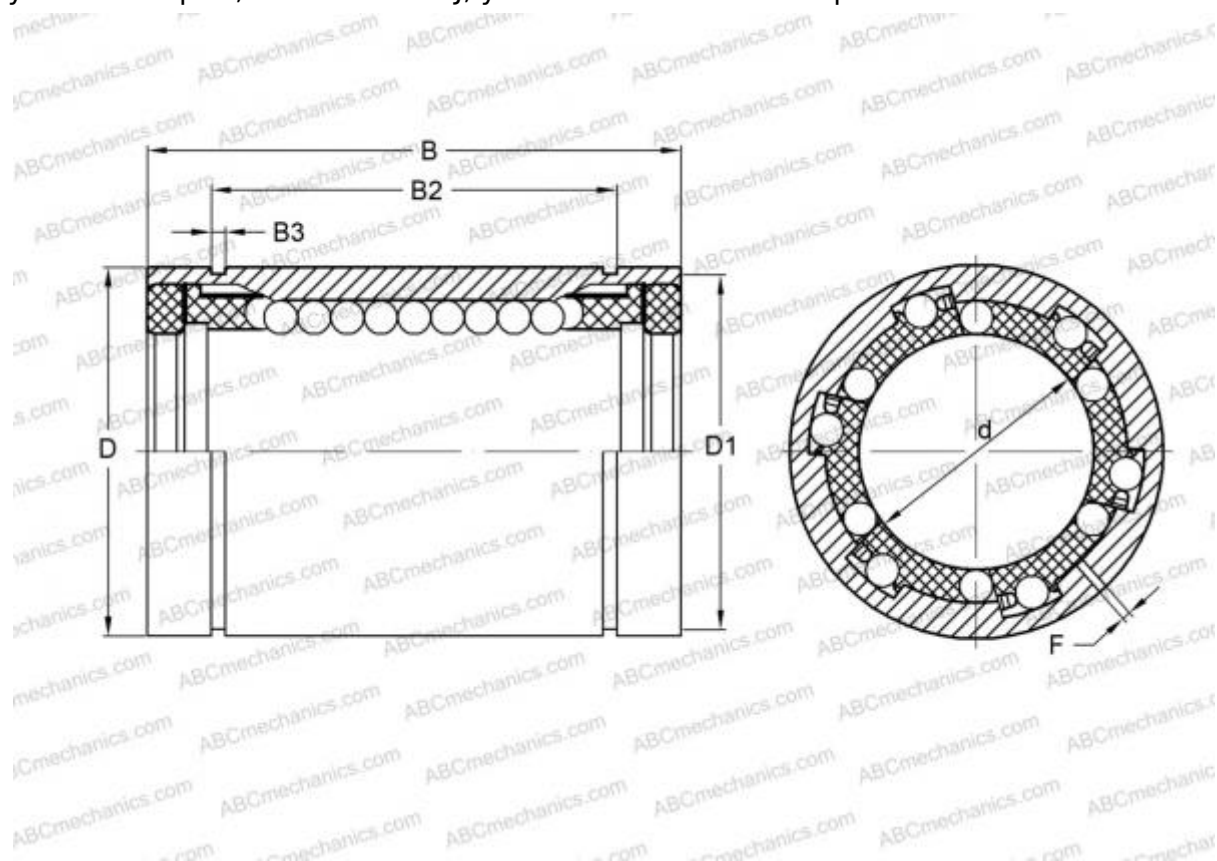

## LAG 20x32x45.2RS FAG

Шариковые втулки

ТИП: Цилиндрические линейные направляющие, Шариковые втулки, Стандартные, С регулируемым зазором, Тип LBE..UU AJ, уплотнения с обеих сторон

### Технические характеристики

#### РАЗМЕРЫ, ММ

|   |        |
|---|--------|
| d | 20,000 |
| D | 32,000 |
| B | 45,000 |
| F | 2      |

**МАССА, КГ** 0,084

**ПРОИЗВОДИТЕЛЬ** [FAG](#)