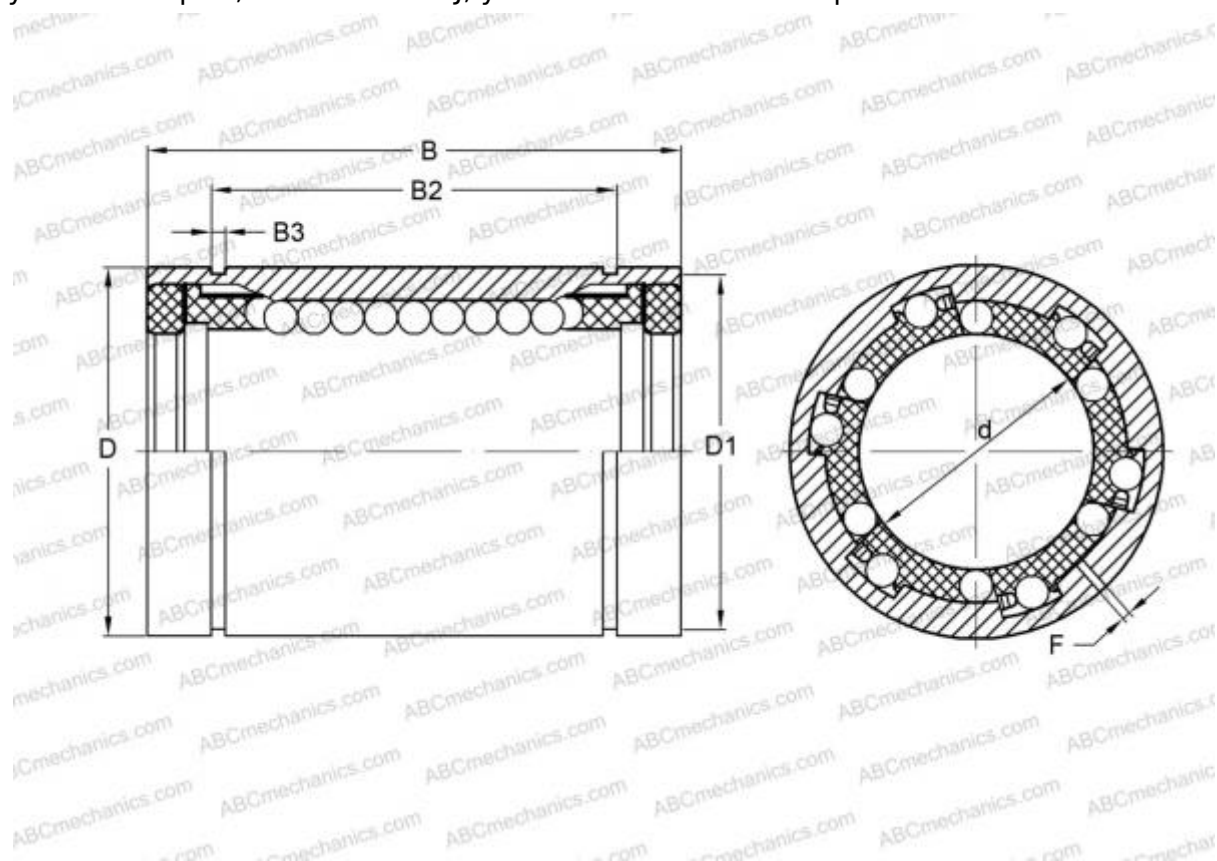

## LBE 25 UU AJ ABC

Шариковые втулки

ТИП: Цилиндрические линейные направляющие, Шариковые втулки, Стандартные, С регулируемым зазором, Тип LBE..UU AJ, уплотнения с обеих сторон

### Технические характеристики

#### РАЗМЕРЫ, ММ

d	25,000
D	40,000
B	58,000
F	2

**МАССА, КГ** 0,160

**ПРОИЗВОДИТЕЛЬ** [ABC](#)