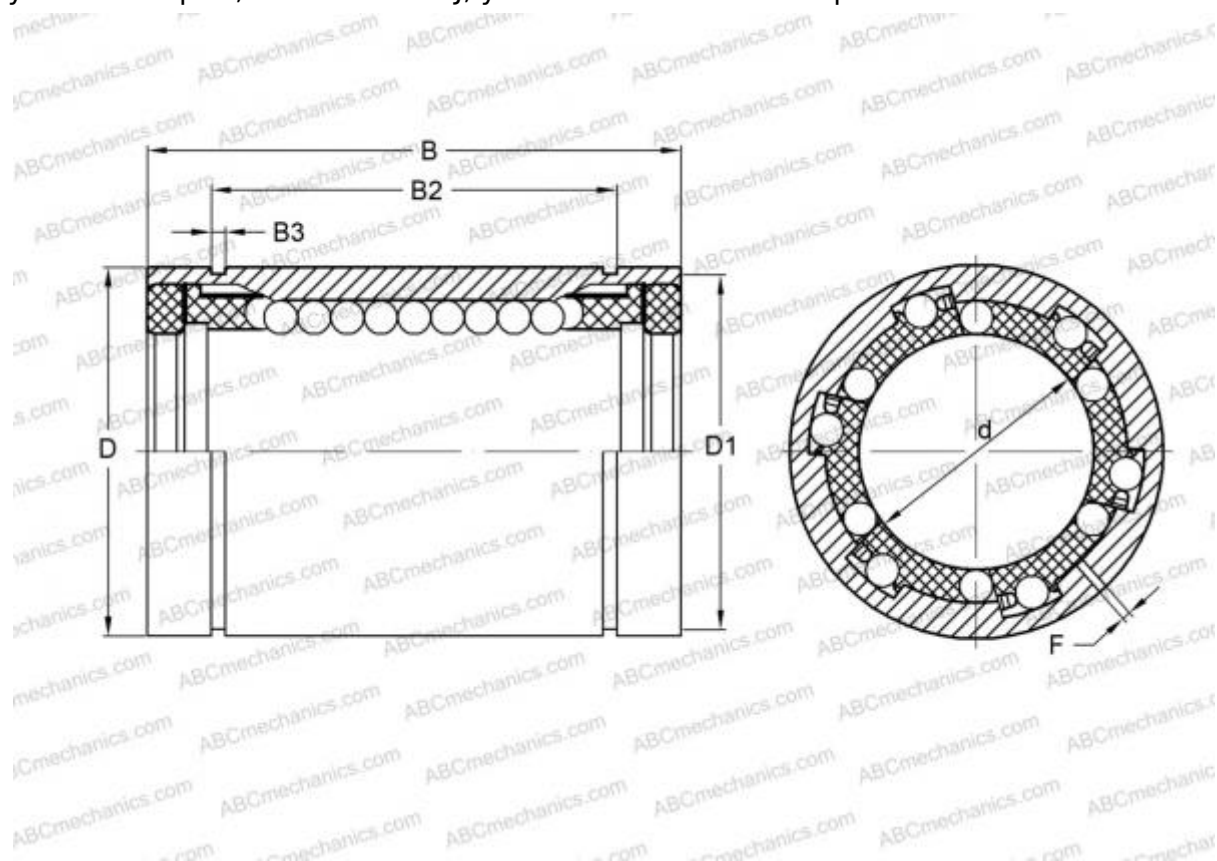

LBE 25 UU AJ IKO

Шариковые втулки

ТИП: Цилиндрические линейные направляющие, Шариковые втулки, Стандартные, С регулируемым зазором, Тип LBE..UU AJ, уплотнения с обеих сторон

Технические характеристики

РАЗМЕРЫ, ММ

d	25,000
D	40,000
B	58,000
F	2

МАССА, КГ 0,160

ПРОИЗВОДИТЕЛЬ [IKO](#)

АНАЛОГИ

ABC	LBE 25 UU AJ
STAR	0612-025-10
THOMSON	0612-025-10
INA	KBS25-PP
FAG	LAG 25x40x58.2RS

РАСЧЕТНЫЕ ДАННЫЕ

Номинальная динамическая грузоподъёмность мин	1,070 кН
Номинальная динамическая грузоподъёмность макс	1,270 кН