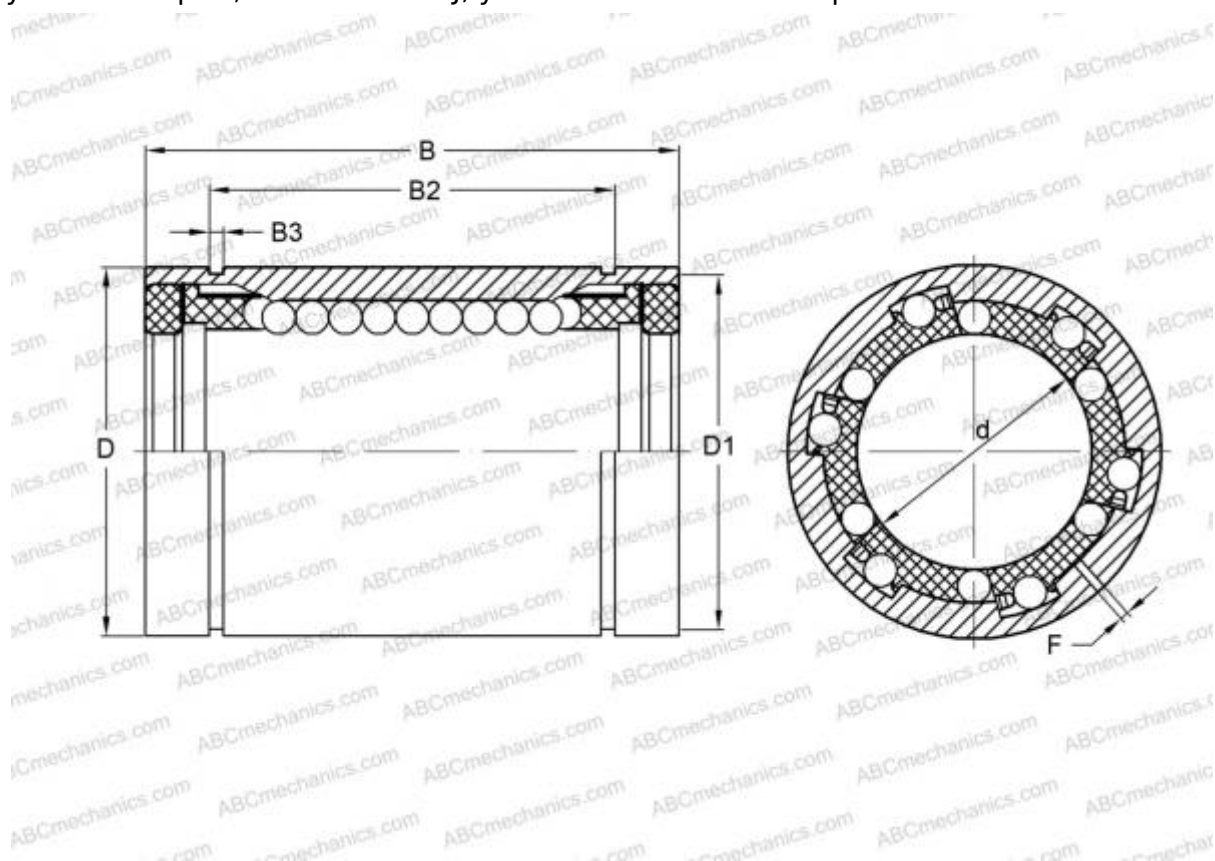

LAG 25x40x58.2RS FAG

Шариковые втулки

ТИП: Цилиндрические линейные направляющие, Шариковые втулки, Стандартные, С регулируемым зазором, Тип LBE..UU AJ, уплотнения с обеих сторон

Технические характеристики

РАЗМЕРЫ, ММ

d	25,000
D	40,000
B	58,000
F	2

МАССА, КГ 0,160

ПРОИЗВОДИТЕЛЬ [FAG](#)

АНАЛОГИ

ABC	LBE 25 UU AJ
IKO	LBE 25 UU AJ
STAR	0612-025-10
THOMSON	0612-025-10
INA	KBS25-PP