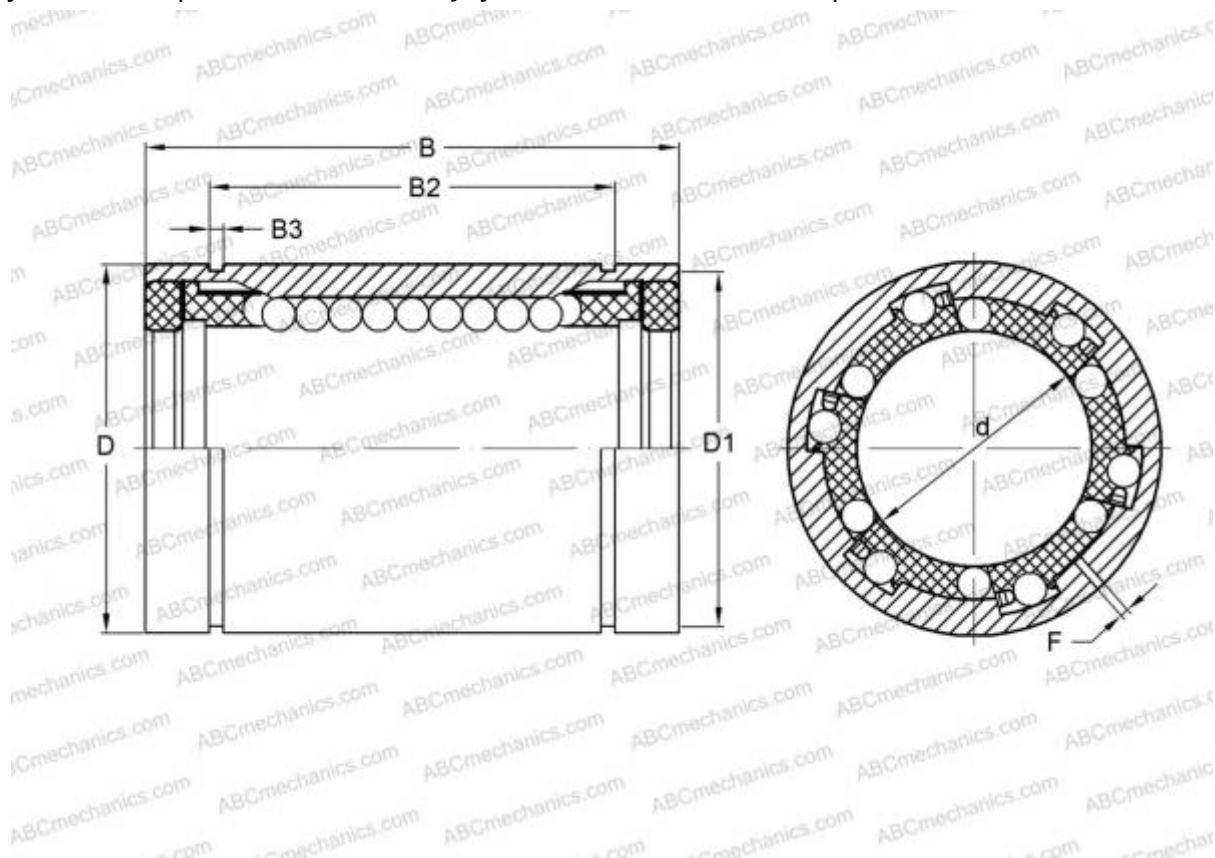

LBE 30 UU AJ IKO

Шариковые втулки

ТИП: Цилиндрические линейные направляющие, Шариковые втулки, Стандартные, С регулируемым зазором, Тип LBE..UU AJ, уплотнения с обеих сторон

Технические характеристики

РАЗМЕРЫ, ММ

d	30,000
D	47,000
B	68,000
F	2

МАССА, КГ 0,305

ПРОИЗВОДИТЕЛЬ [IKO](#)

АНАЛОГИ

ABC	LBE 30 UU AJ
STAR	0612-030-10
THOMSON	0612-030-10
INA	KBS30-PP
FAG	LAG 30x47x68.2RS

РАСЧЕТНЫЕ ДАННЫЕ

Номинальная динамическая грузоподъёмность мин	1,560 кН
Номинальная динамическая грузоподъёмность макс	1,650 кН