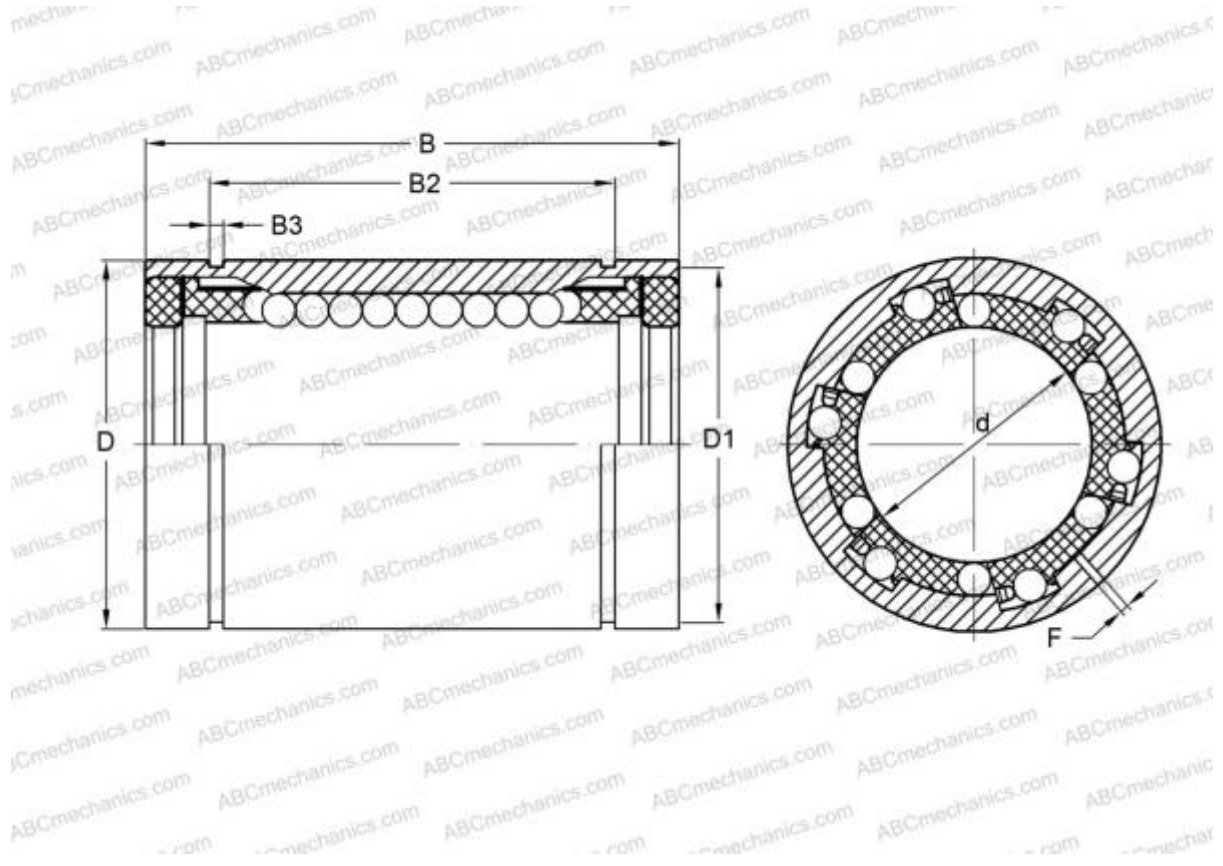

LBE 40 UU AJ ABC

Шариковые втулки

ТИП: Цилиндрические линейные направляющие, Шариковые втулки, Стандартные, С регулируемым зазором, Тип LBE..UU AJ, уплотнения с обеих сторон

Технические характеристики

РАЗМЕРЫ, ММ

d	40,000
D	62,000
B	80,000
F	2

МАССА 0,555

ПРОИЗВОДИТЕЛЬ [ABC](#)

АНАЛОГИ

IKO	LBE 40 UU AJ
STAR	0612-040-10
THOMSON	0612-040-10
INA	KBS40-PP
FAG	LAG 40x62x80.2RS