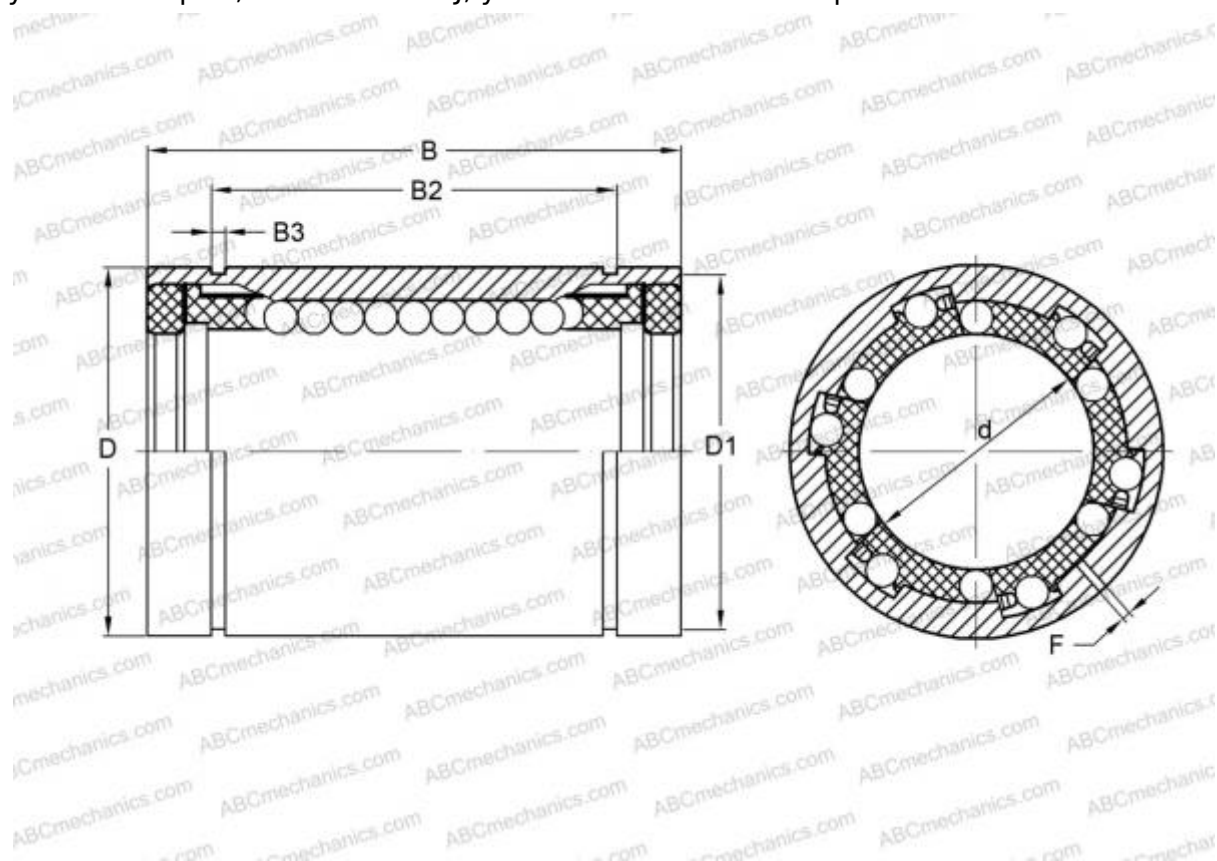

LBE 40 UU AJ IKO

Шариковые втулки

ТИП: Цилиндрические линейные направляющие, Шариковые втулки, Стандартные, С регулируемым зазором, Тип LBE..UU AJ, уплотнения с обеих сторон

Технические характеристики

РАЗМЕРЫ, ММ

d	40,000
D	62,000
B	80,000
F	2

МАССА 0,555

ПРОИЗВОДИТЕЛЬ [IKO](#)

АНАЛОГИ

ABC	LBE 40 UU AJ
STAR	0612-040-10
THOMSON	0612-040-10
INA	KBS40-PP
FAG	LAG 40x62x80.2RS

РАСЧЕТНЫЕ ДАННЫЕ

Номинальная динамическая грузоподъёмность мин	2,710 кН
Номинальная динамическая грузоподъёмность макс	2,870 кН