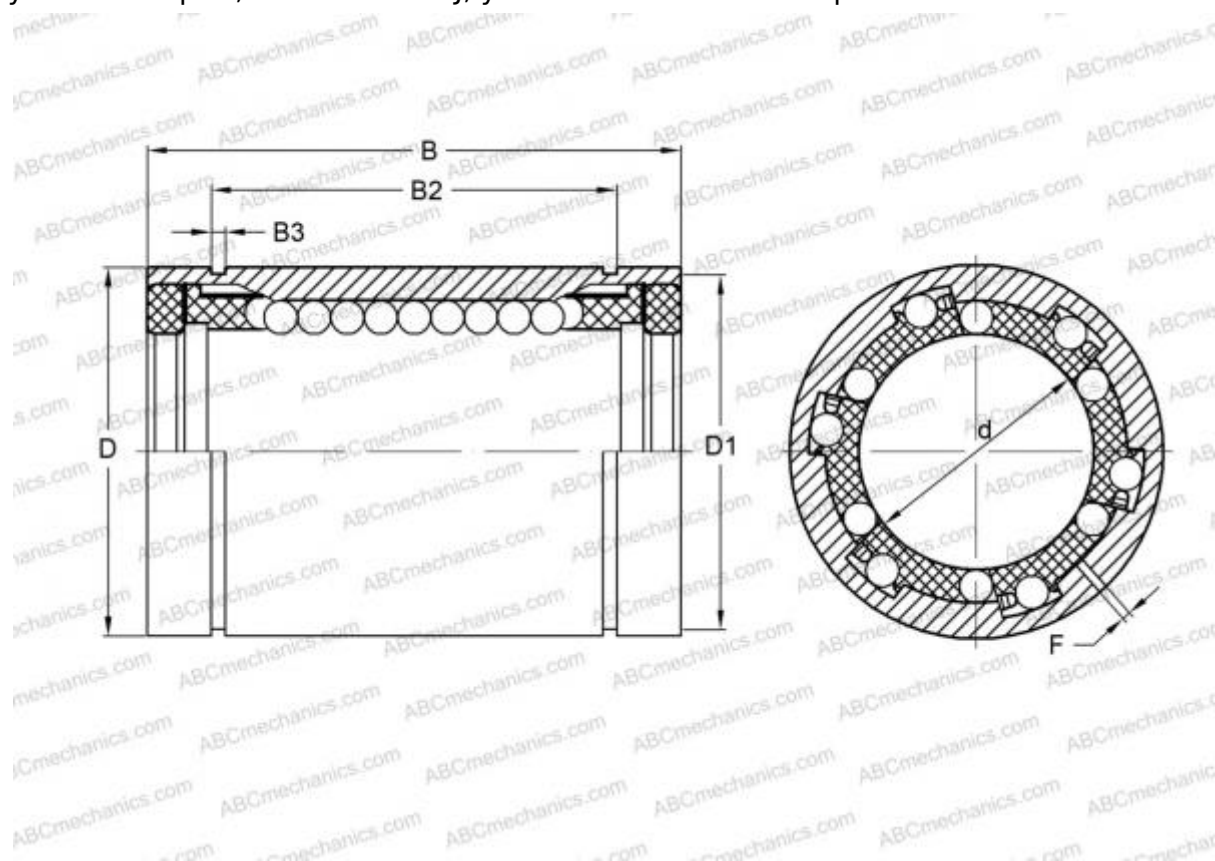

## 0612-040-10 STAR

Шариковые втулки

ТИП: Цилиндрические линейные направляющие, Шариковые втулки, Стандартные, С регулируемым зазором, Тип LBE..UU AJ, уплотнения с обеих сторон

### Технические характеристики

#### РАЗМЕРЫ, ММ

d	40,000
D	62,000
B	80,000
F	2

**МАССА** 0,555

**ПРОИЗВОДИТЕЛЬ** [STAR](#)