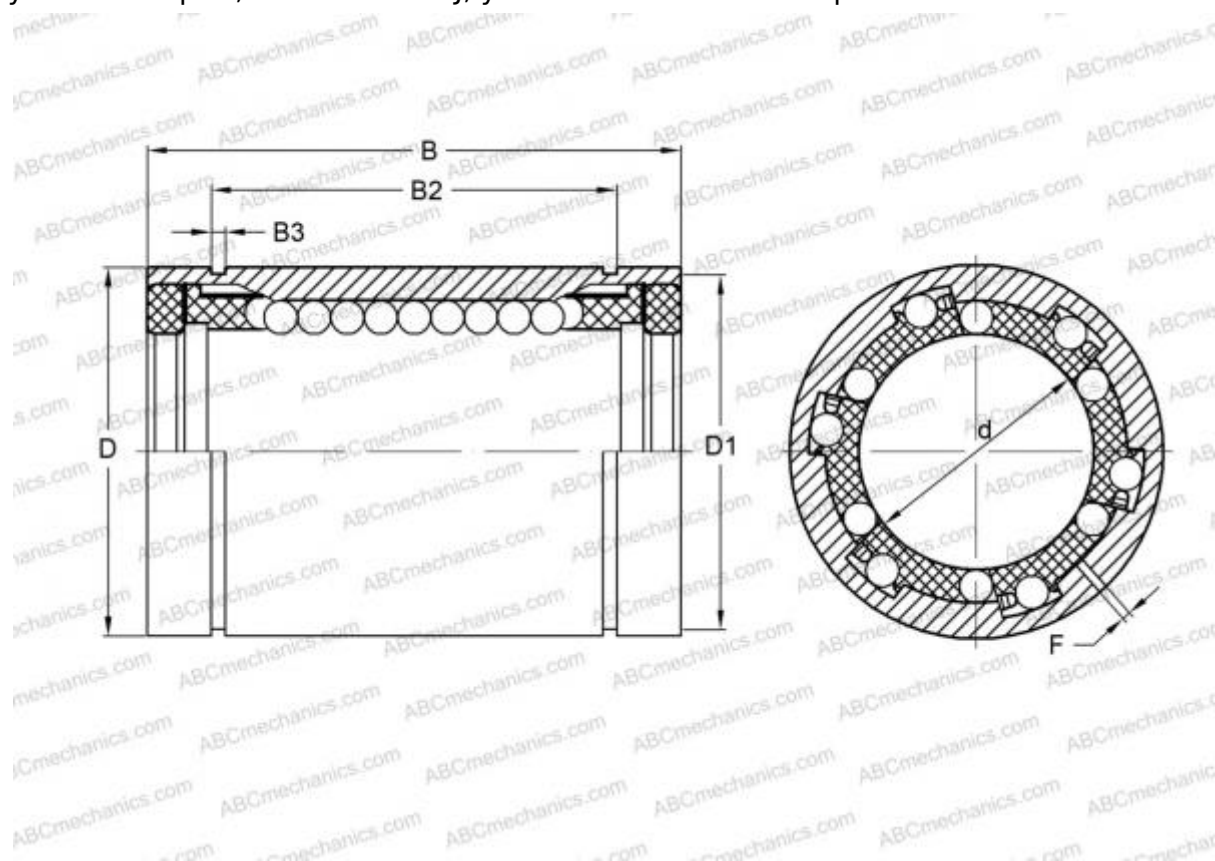

KBS40-PP INA

Шариковые втулки

ТИП: Цилиндрические линейные направляющие, Шариковые втулки, Стандартные, С регулируемым зазором, Тип LBE..UU AJ, уплотнения с обеих сторон

Технические характеристики

РАЗМЕРЫ, ММ

d	40,000
D	62,000
B	80,000
F	2

МАССА 0,555

ПРОИЗВОДИТЕЛЬ [INA](#)

АНАЛОГИ

ABC	LBE 40 UU AJ
IKO	LBE 40 UU AJ
STAR	0612-040-10
THOMSON	0612-040-10
FAG	LAG 40x62x80.2RS