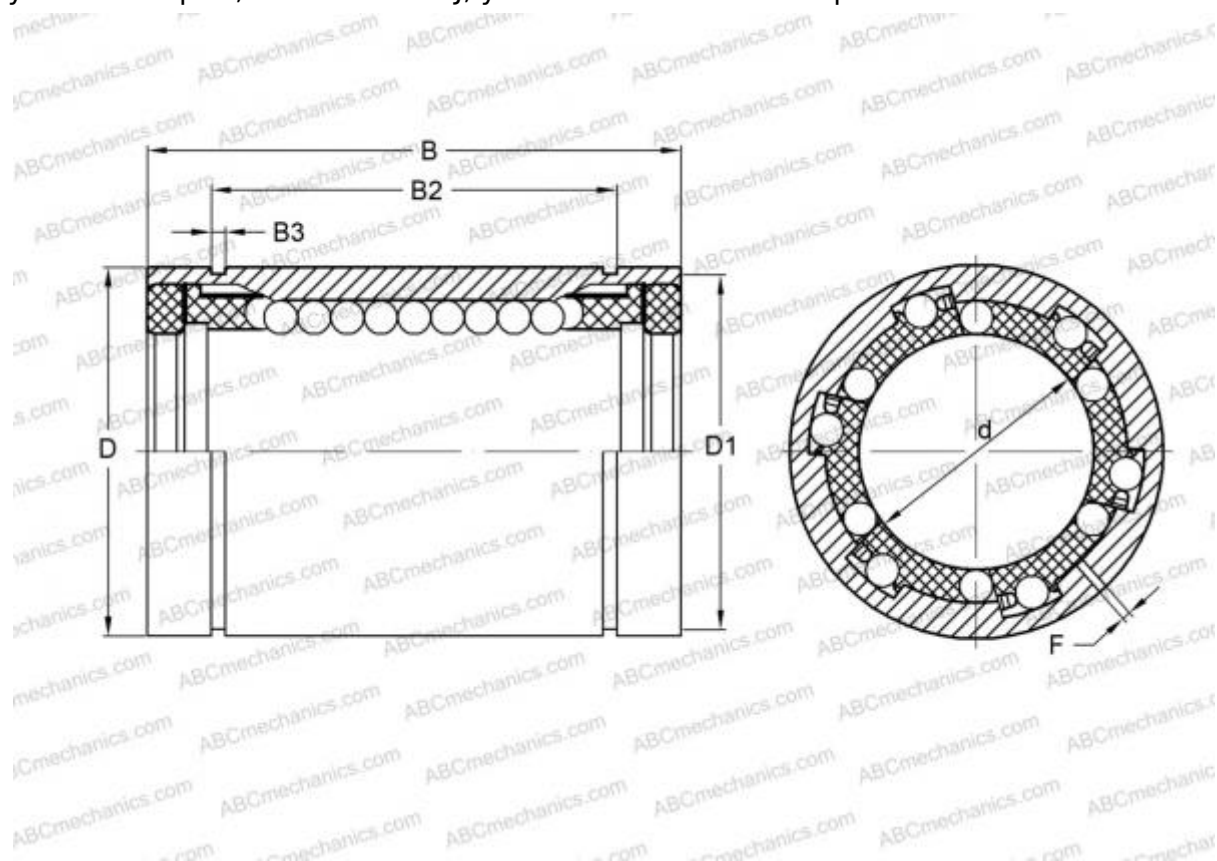

LBE 50 UU AJ ABC

Шариковые втулки

ТИП: Цилиндрические линейные направляющие, Шариковые втулки, Стандартные, С регулируемым зазором, Тип LBE..UU AJ, уплотнения с обеих сторон

Технические характеристики

РАЗМЕРЫ, ММ

d	50,000
D	75,000
B	100,000
F	2

МАССА 0,930

ПРОИЗВОДИТЕЛЬ [ABC](#)

АНАЛОГИ

IKO	LBE 50 UU AJ
STAR	0612-050-10
THOMSON	0612-050-10
INA	KBS50-PP
FAG	LAG 50x75x100.2RS