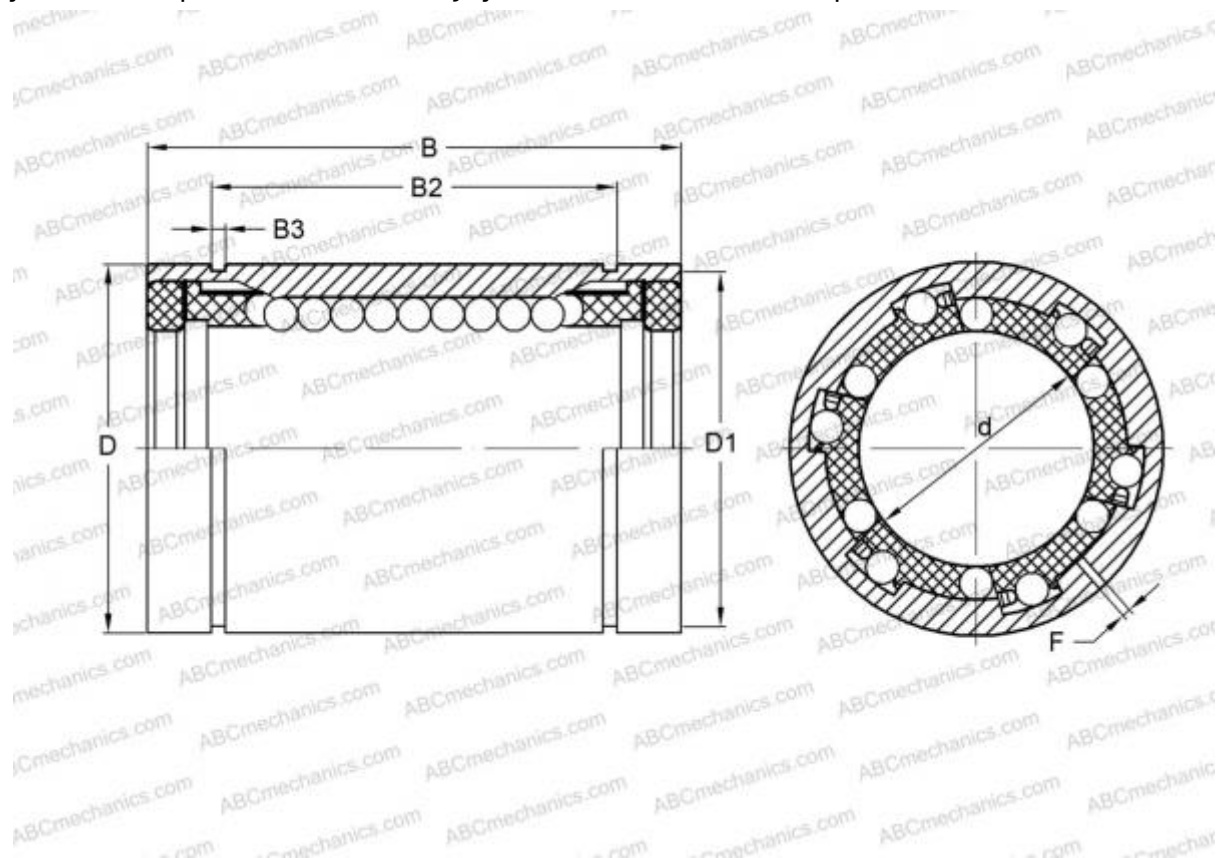

## LBE 50 UU AJ IKO

Шариковые втулки

ТИП: Цилиндрические линейные направляющие, Шариковые втулки, Стандартные, С регулируемым зазором, Тип LBE..UU AJ, уплотнения с обеих сторон

#### РАЗМЕРЫ, ММ

d	50,000
D	75,000
B	100,000
F	2

**МАССА** 0,930

**ПРОИЗВОДИТЕЛЬ** [IKO](#)

#### РАСЧЕТНЫЕ ДАННЫЕ

Номинальная динамическая грузоподъёмность мин	3,940 кН
Номинальная динамическая грузоподъёмность макс	4,180 кН