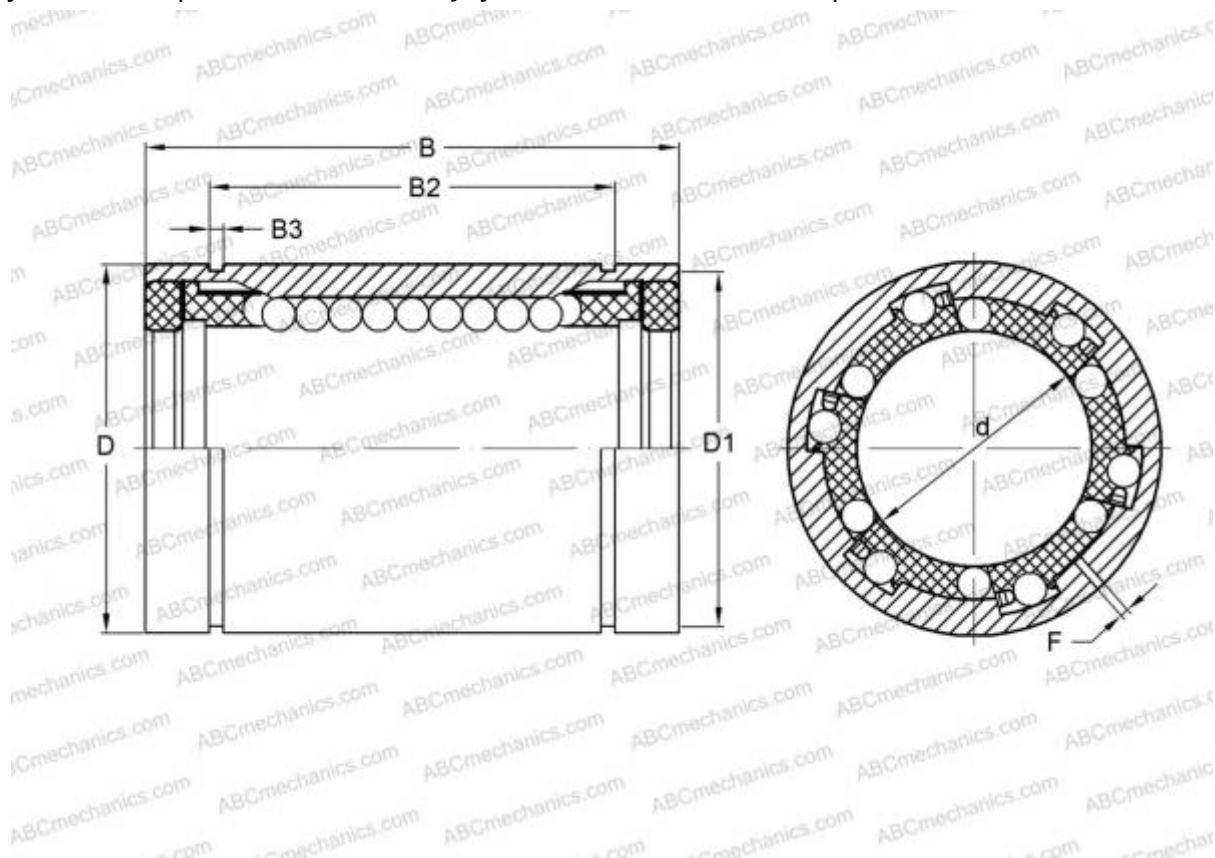

LAG 50x75x100.2RS FAG

Шариковые втулки

ТИП: Цилиндрические линейные направляющие, Шариковые втулки, Стандартные, С регулируемым зазором, Тип LBE..UU AJ, уплотнения с обеих сторон

Технические характеристики

РАЗМЕРЫ, ММ

d	50,000
D	75,000
B	100,000
F	2

МАССА 0,930

ПРОИЗВОДИТЕЛЬ [FAG](#)

АНАЛОГИ

ABC	LBE 50 UU AJ
IKO	LBE 50 UU AJ
STAR	0612-050-10
THOMSON	0612-050-10
INA	KBS50-PP