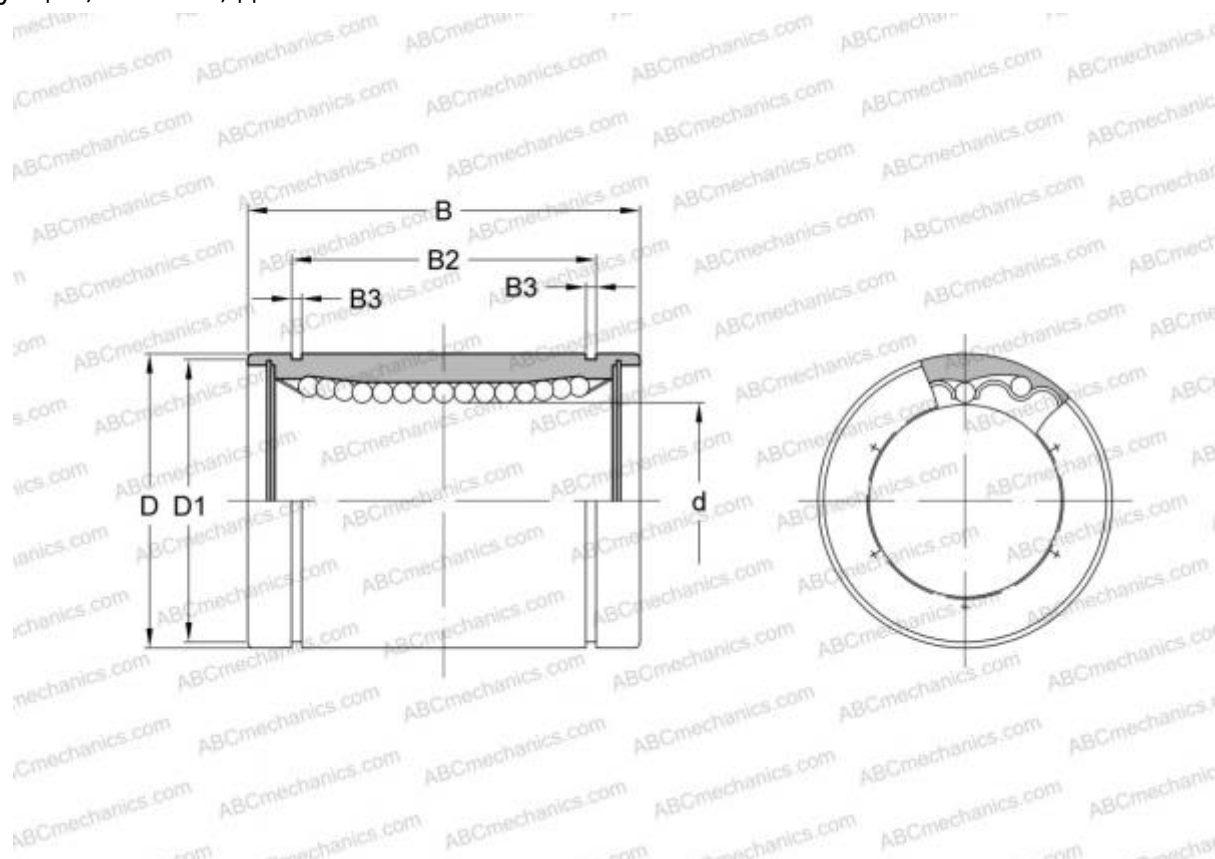

## LBB 4 ABC

Шариковые втулки

ТИП: Цилиндрические линейные направляющие, Шариковые втулки, Стандартные, Закрытая конструкция, Тип LBB, дюймовые

#### РАЗМЕРЫ, ММ

d	6,350
D	12,700
B	19,050

**МАССА, КГ** 0,007

**ПРОИЗВОДИТЕЛЬ** [ABC](#)