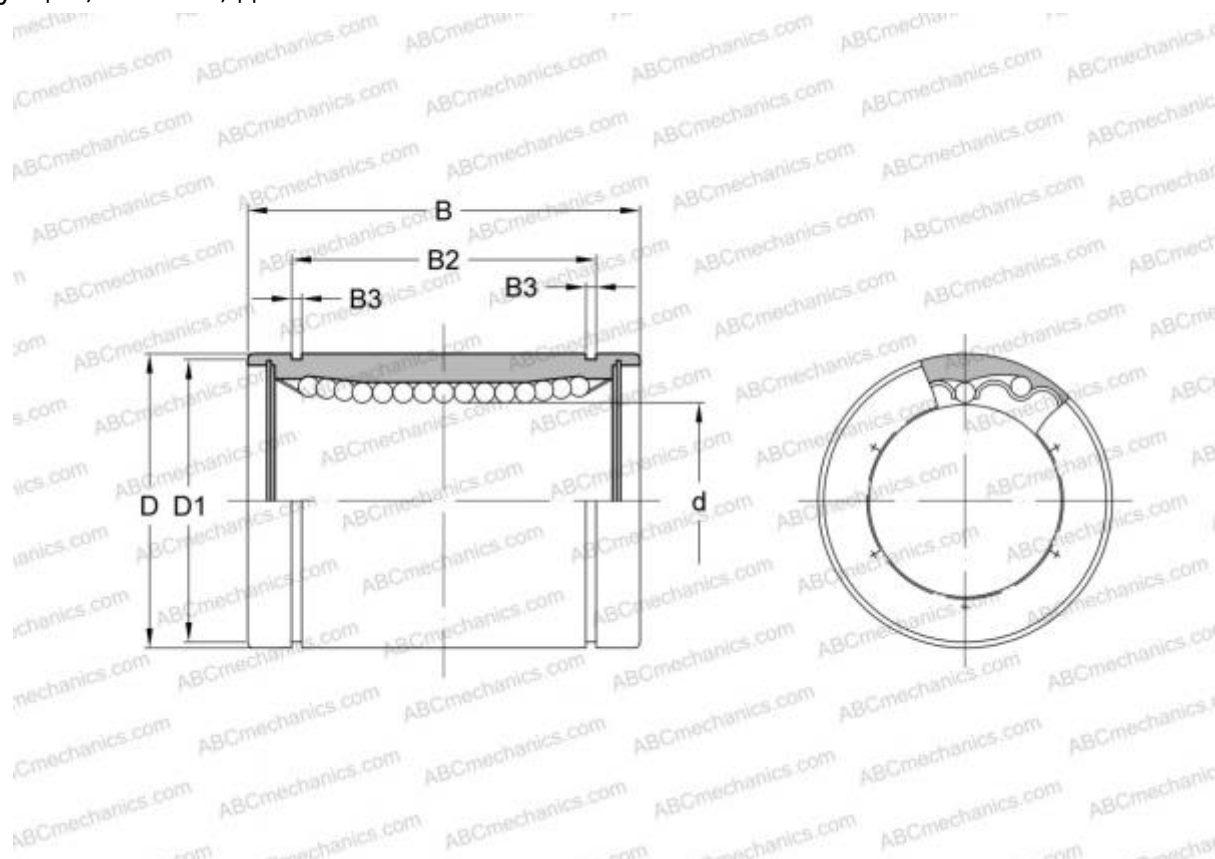

LBB-250 HEIM

Шариковые втулки

ТИП: Цилиндрические линейные направляющие, Шариковые втулки, Стандартные, Закрытая конструкция, Тип LBB, дюймовые

Технические характеристики

РАЗМЕРЫ, ММ

d	6,350
D	12,700
B	19,050