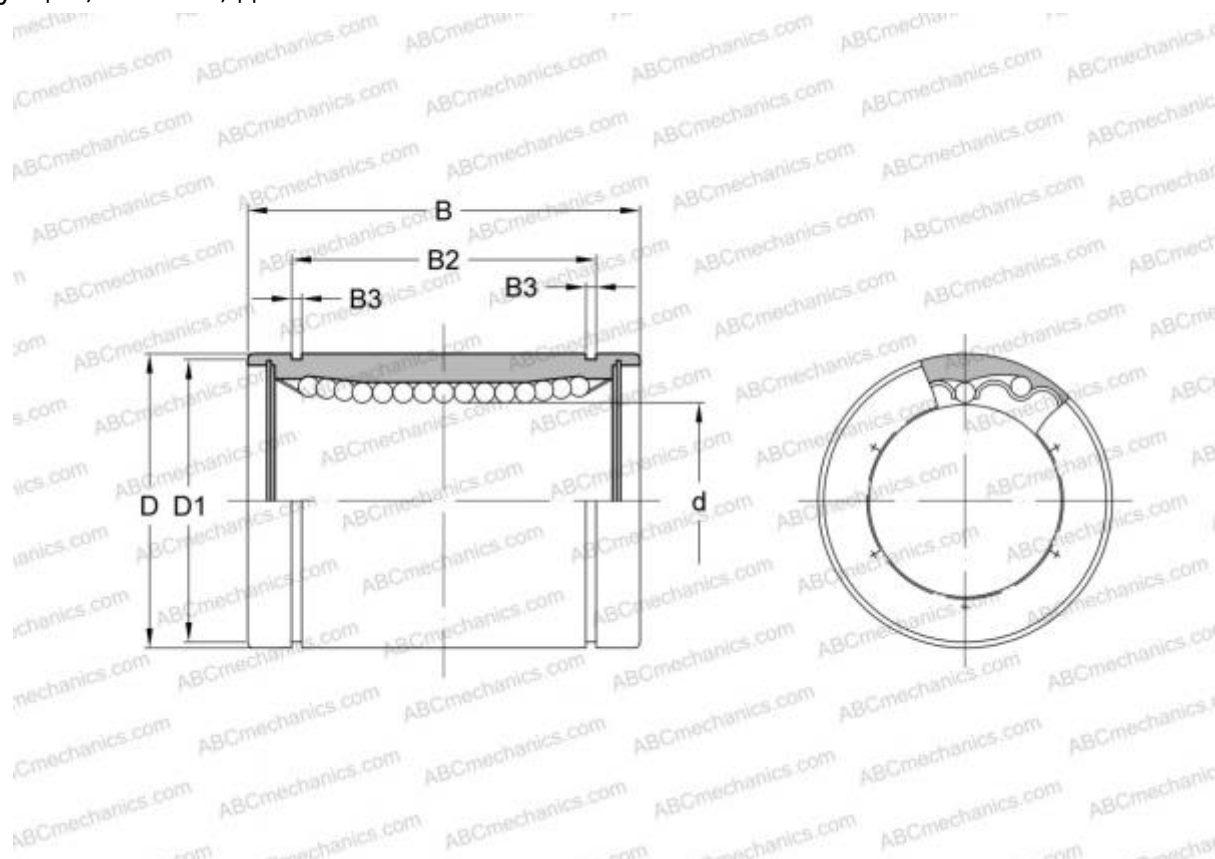

## LBB 6 ABC

Шариковые втулки

ТИП: Цилиндрические линейные направляющие, Шариковые втулки, Стандартные, Закрытая конструкция, Тип LBB, дюймовые

#### РАЗМЕРЫ, ММ

d	9,525
D	15,875
B	22,225

**МАССА, КГ** 0,010

**ПРОИЗВОДИТЕЛЬ** [ABC](#)