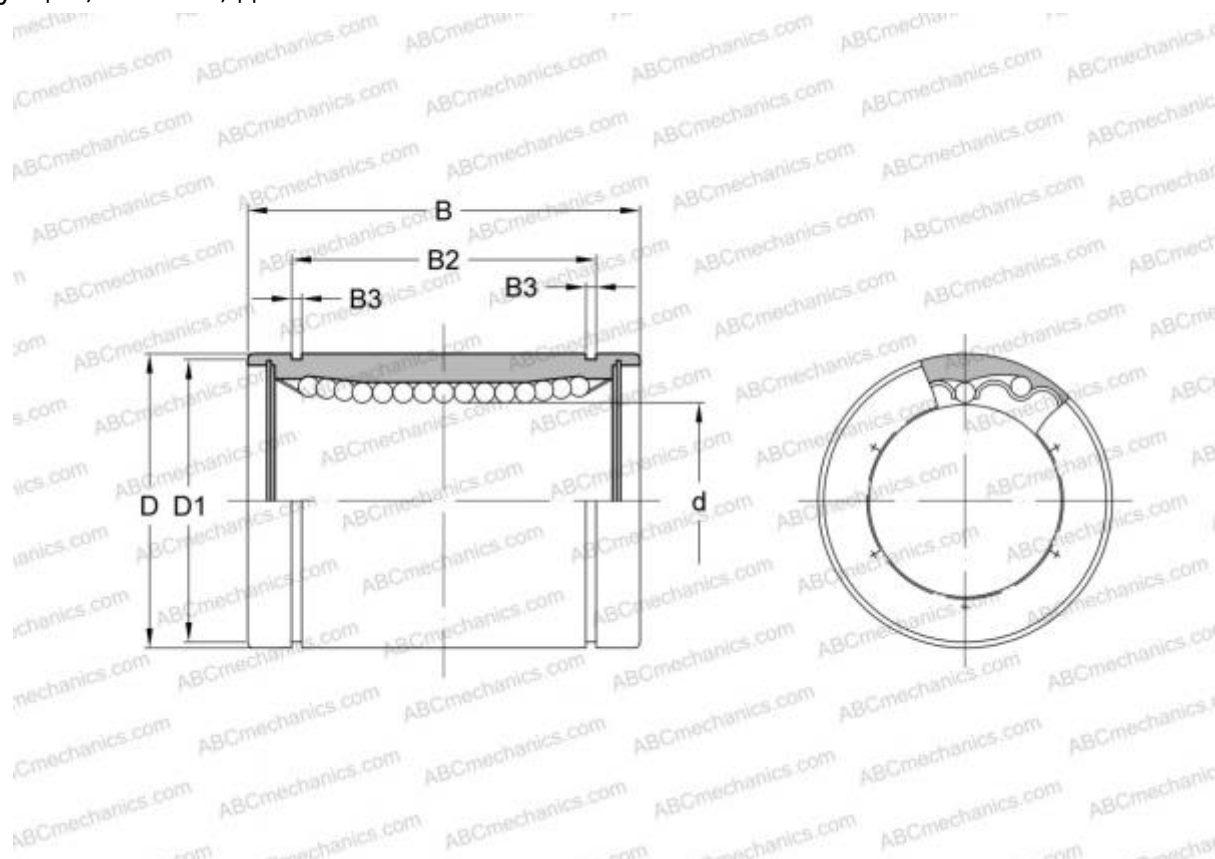

LBB-375 HEIM

Шариковые втулки

ТИП: Цилиндрические линейные направляющие, Шариковые втулки, Стандартные, Закрытая конструкция, Тип LBB, дюймовые

Технические характеристики

РАЗМЕРЫ, ММ

d	9,525
D	15,875
B	22,225