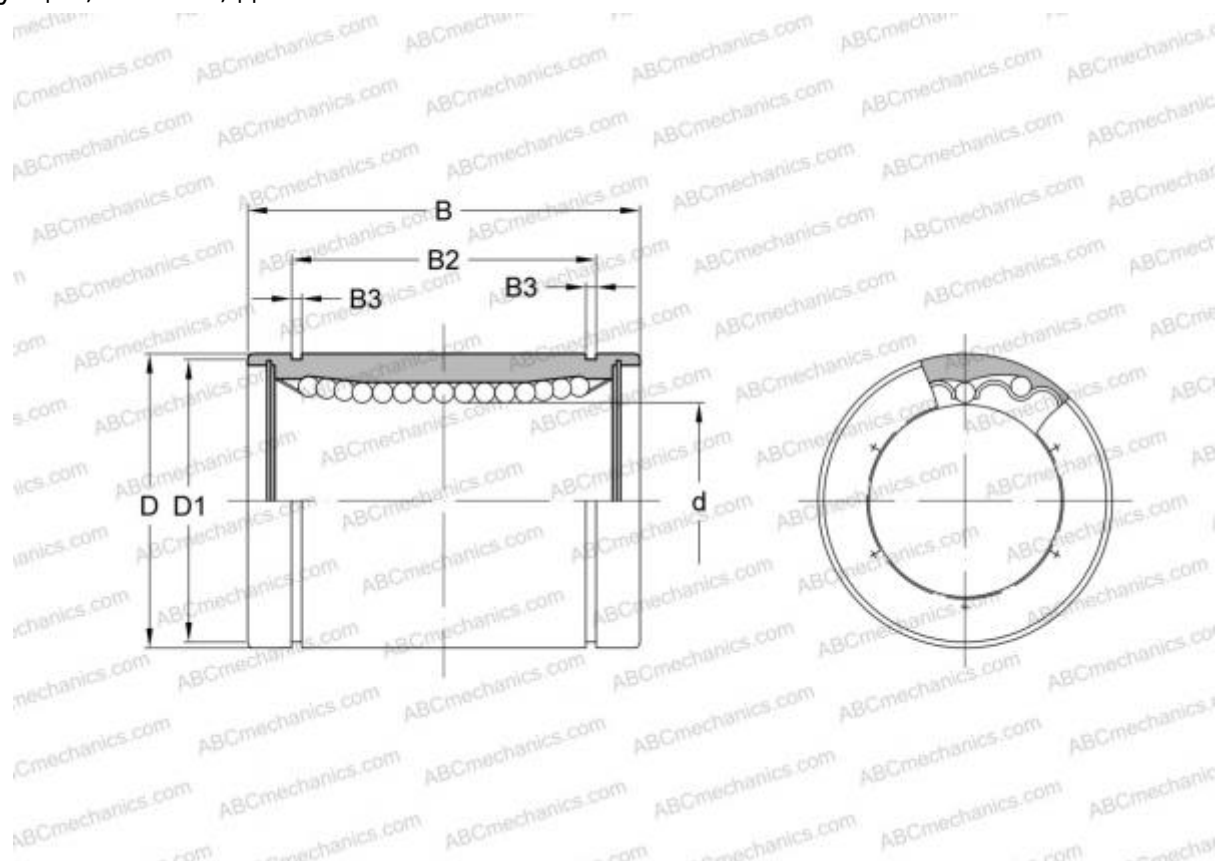

LBB-625 HEIM

Шариковые втулки

ТИП: Цилиндрические линейные направляющие, Шариковые втулки, Стандартные, Закрытая конструкция, Тип LBB, дюймовые

Технические характеристики

РАЗМЕРЫ, ММ

| | |
|---|--------|
| d | 15,875 |
| D | 28,575 |
| B | 38,100 |