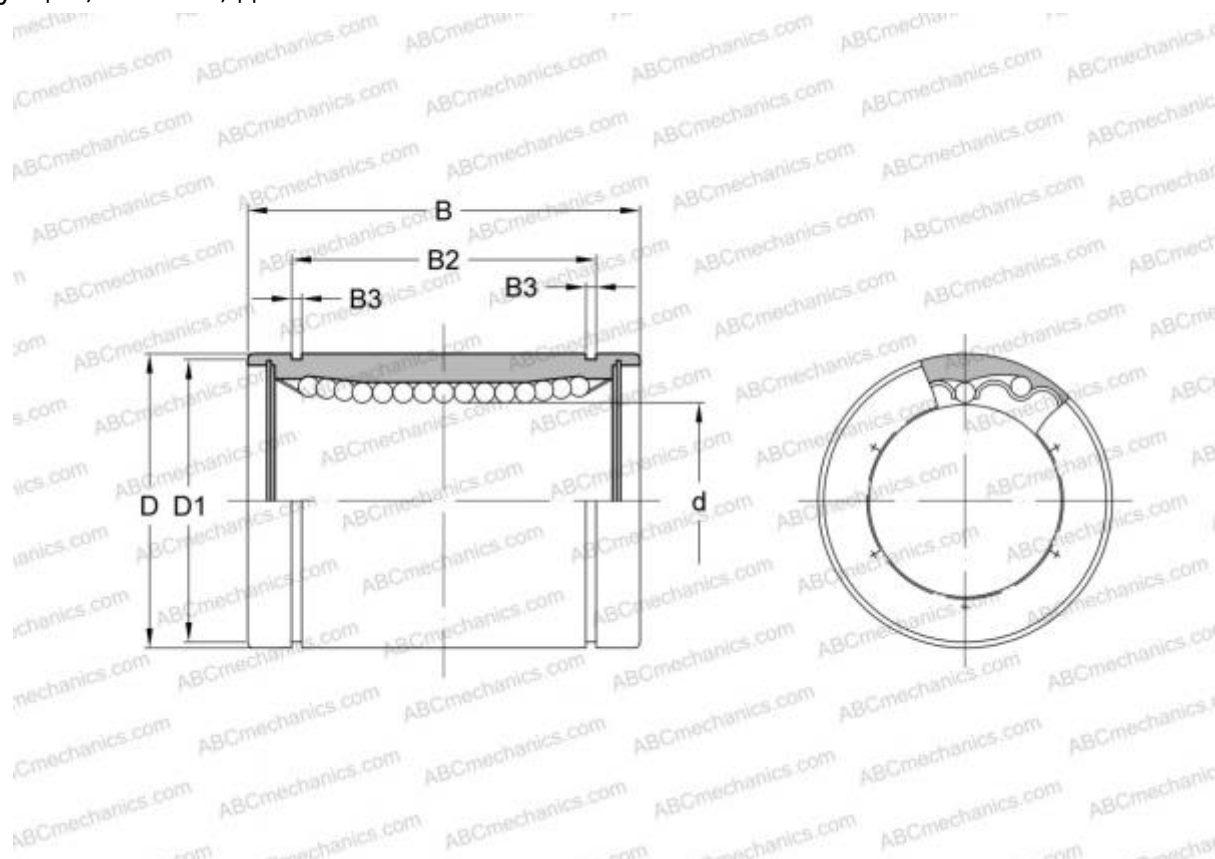

LBB 12 ABC

Шариковые втулки

ТИП: Цилиндрические линейные направляющие, Шариковые втулки, Стандартные, Закрытая конструкция, Тип LBB, дюймовые

Технические характеристики

РАЗМЕРЫ, ММ

d	19,050
D	31,750
B	41,275