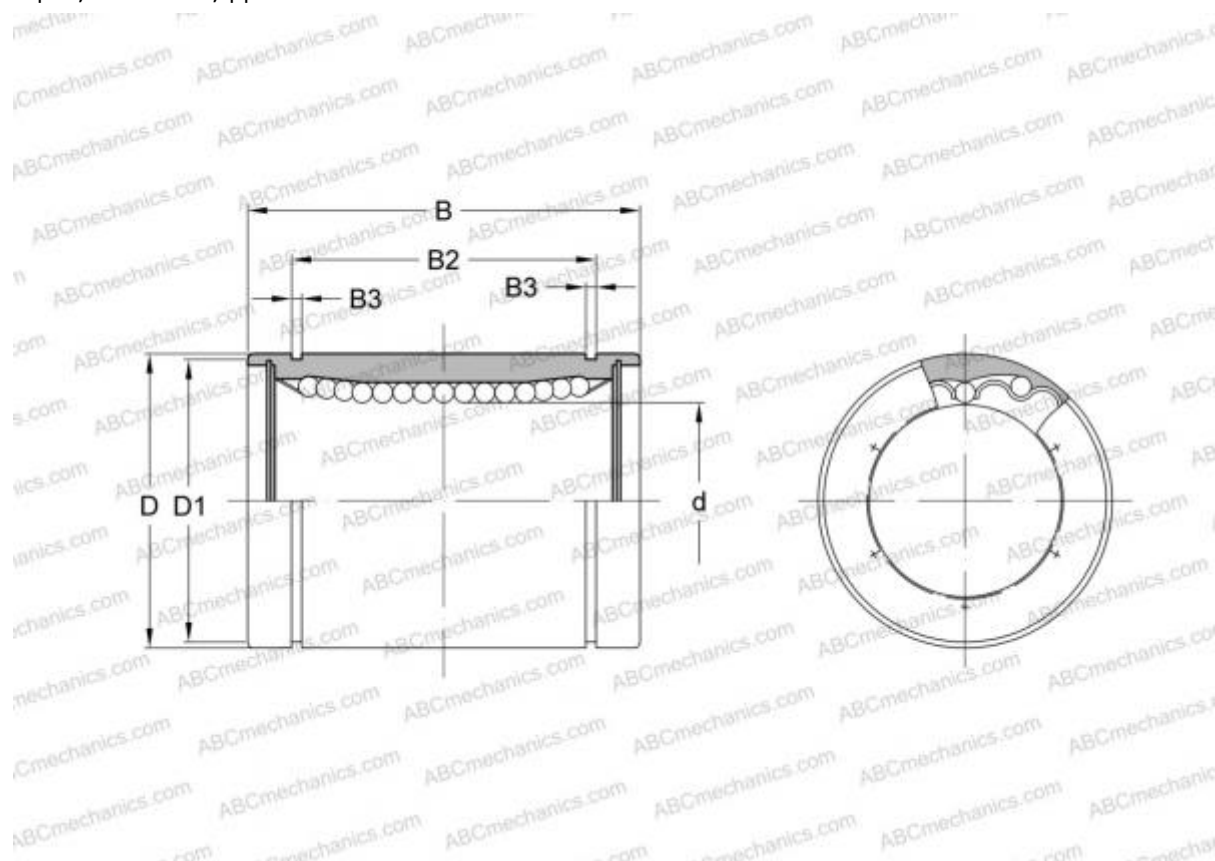

LBB 12 IKO

Шариковые втулки

ТИП: Цилиндрические линейные направляющие, Шариковые втулки, Стандартные, Закрытая конструкция, Тип LBB, дюймовые

Технические характеристики

РАЗМЕРЫ, ММ

d	19,050
D	31,750
B	41,275

МАССА, КГ 0,080

ПРОИЗВОДИТЕЛЬ [IKO](#)

АНАЛОГИ

ABC	LBB 12
THOMSON	A-122026
HEIM	LBB-750

РАСЧЕТНЫЕ ДАННЫЕ

Номинальная динамическая грузоподъёмность мин	0,608 кН
---	----------

РАСЧЕТНЫЕ ДАННЫЕ

Номинальная статическая грузоподъёмность макс	1,680 кН
---	----------