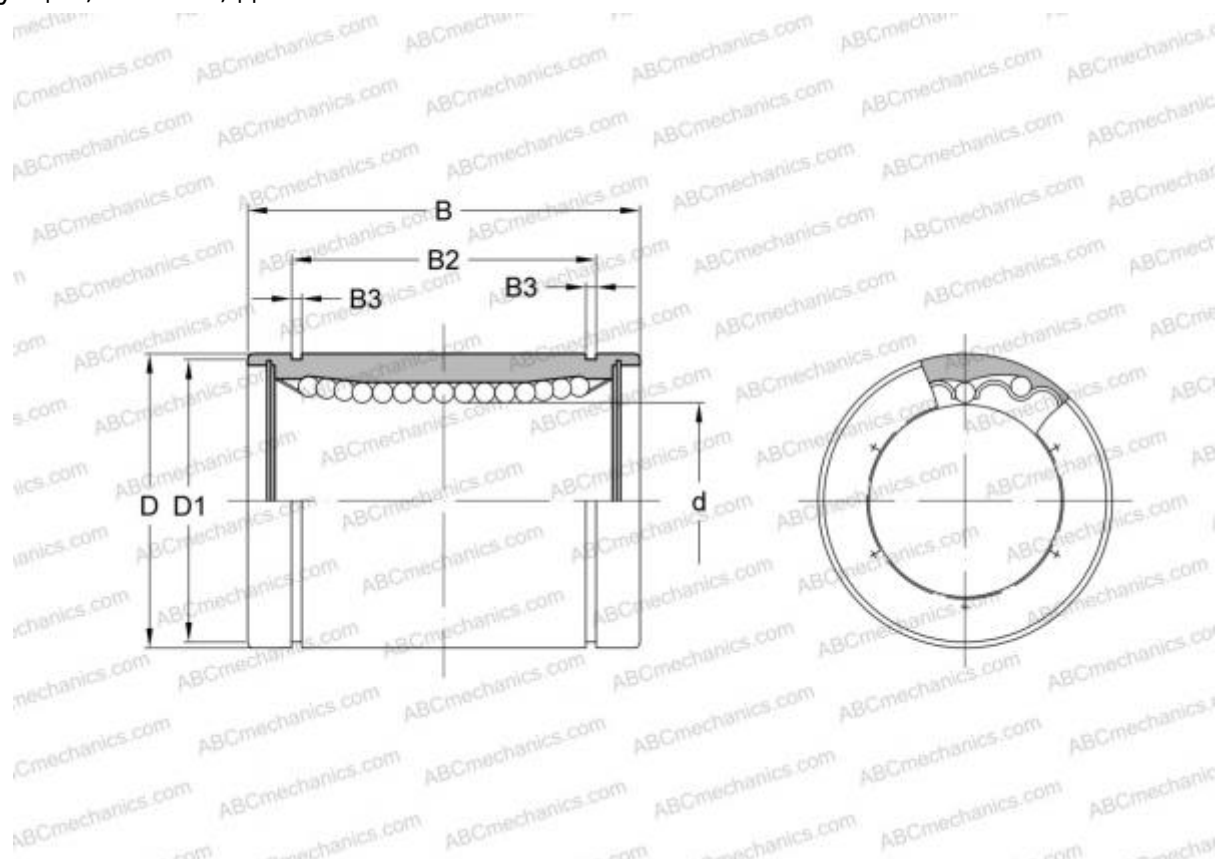

LBB-750 HEIM

Шариковые втулки

ТИП: Цилиндрические линейные направляющие, Шариковые втулки, Стандартные, Закрытая конструкция, Тип LBB, дюймовые

Технические характеристики

РАЗМЕРЫ, ММ

d	19,050
D	31,750
B	41,275