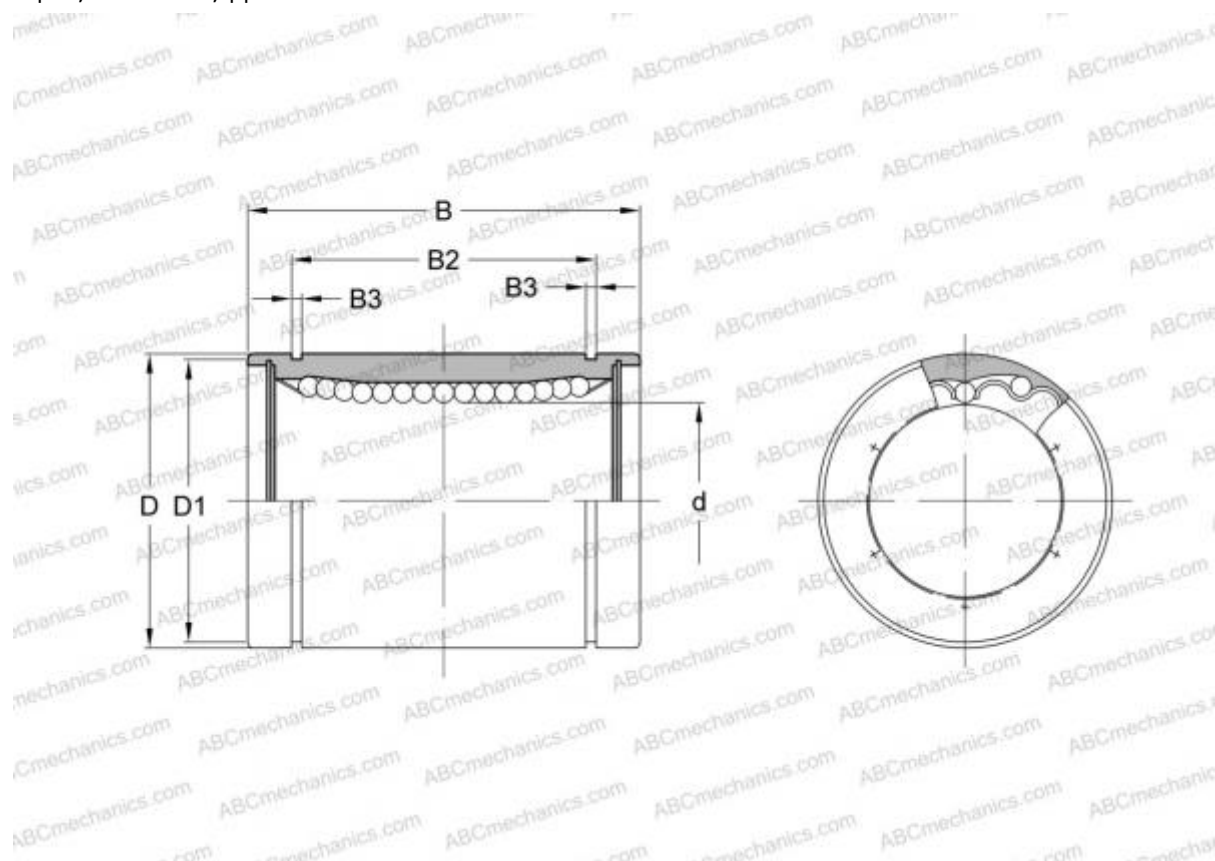

LBB 24 IKO

Шариковые втулки

ТИП: Цилиндрические линейные направляющие, Шариковые втулки, Стандартные, Закрытая конструкция, Тип LBB, дюймовые

Технические характеристики

РАЗМЕРЫ, ММ

| | |
|---|--------|
| d | 38,100 |
| D | 60,325 |
| B | 76,200 |

МАССА, КГ 0,535

ПРОИЗВОДИТЕЛЬ [IKO](#)

АНАЛОГИ

| | |
|---------|--------------------------|
| ABC | LBB 24 |
| THOMSON | A-243848 |
| HEIM | LBB-1500 |

РАСЧЕТНЫЕ ДАННЫЕ

| | |
|-----------------------------------------------|----------|
| Номинальная динамическая грузоподъёмность мин | 2,460 кН |
|-----------------------------------------------|----------|

РАСЧЕТНЫЕ ДАННЫЕ

| | |
|-----------------------------------------------|----------|
| Номинальная статическая грузоподъёмность макс | 5,540 кН |
|-----------------------------------------------|----------|