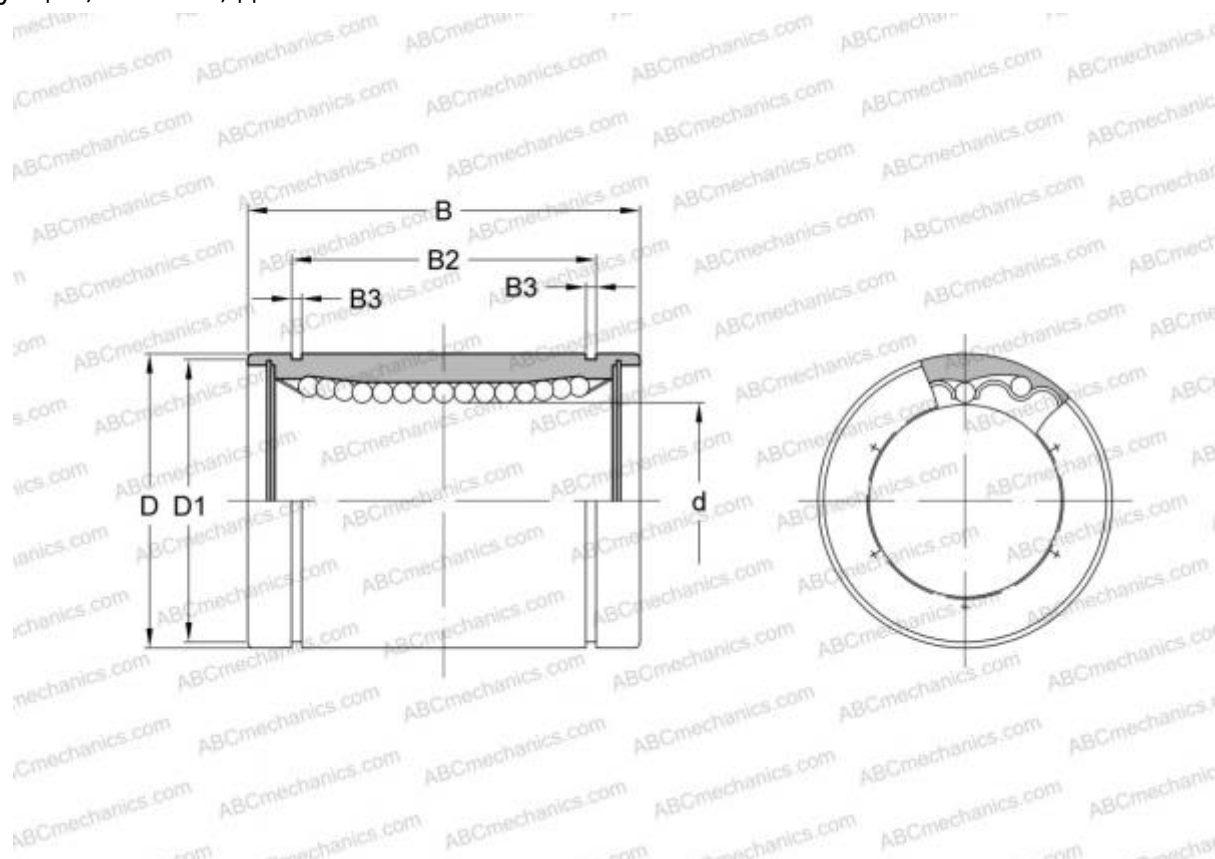

## LBB 32 ABC

Шариковые втулки

ТИП: Цилиндрические линейные направляющие, Шариковые втулки, Стандартные, Закрытая конструкция, Тип LBB, дюймовые

#### РАЗМЕРЫ, ММ

d	50,800
D	76,200
B	101,600

**МАССА, КГ** 1,040

**ПРОИЗВОДИТЕЛЬ** [ABC](#)