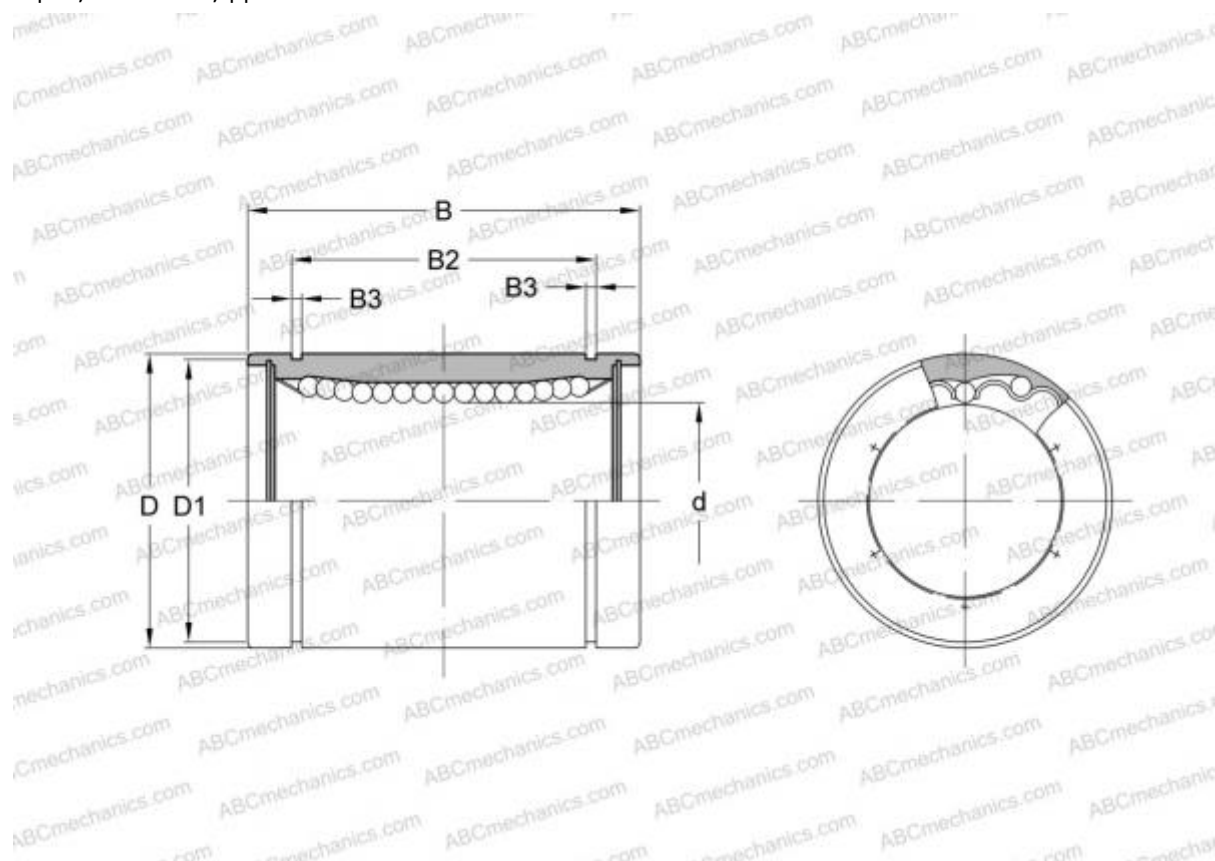

LBB 32 IKO

Шариковые втулки

ТИП: Цилиндрические линейные направляющие, Шариковые втулки, Стандартные, Закрытая конструкция, Тип LBB, дюймовые

Технические характеристики

РАЗМЕРЫ, ММ

d	50,800
D	76,200
B	101,600

МАССА, КГ 1,040

ПРОИЗВОДИТЕЛЬ [IKO](#)

АНАЛОГИ

ABC	LBB 32
THOMSON	A-324864
HEIM	LBB-2000

РАСЧЕТНЫЕ ДАННЫЕ

Номинальная динамическая грузоподъёмность мин	3,960 кН
---	----------

РАСЧЕТНЫЕ ДАННЫЕ

Номинальная статическая грузоподъёмность макс	9,130 кН
---	----------