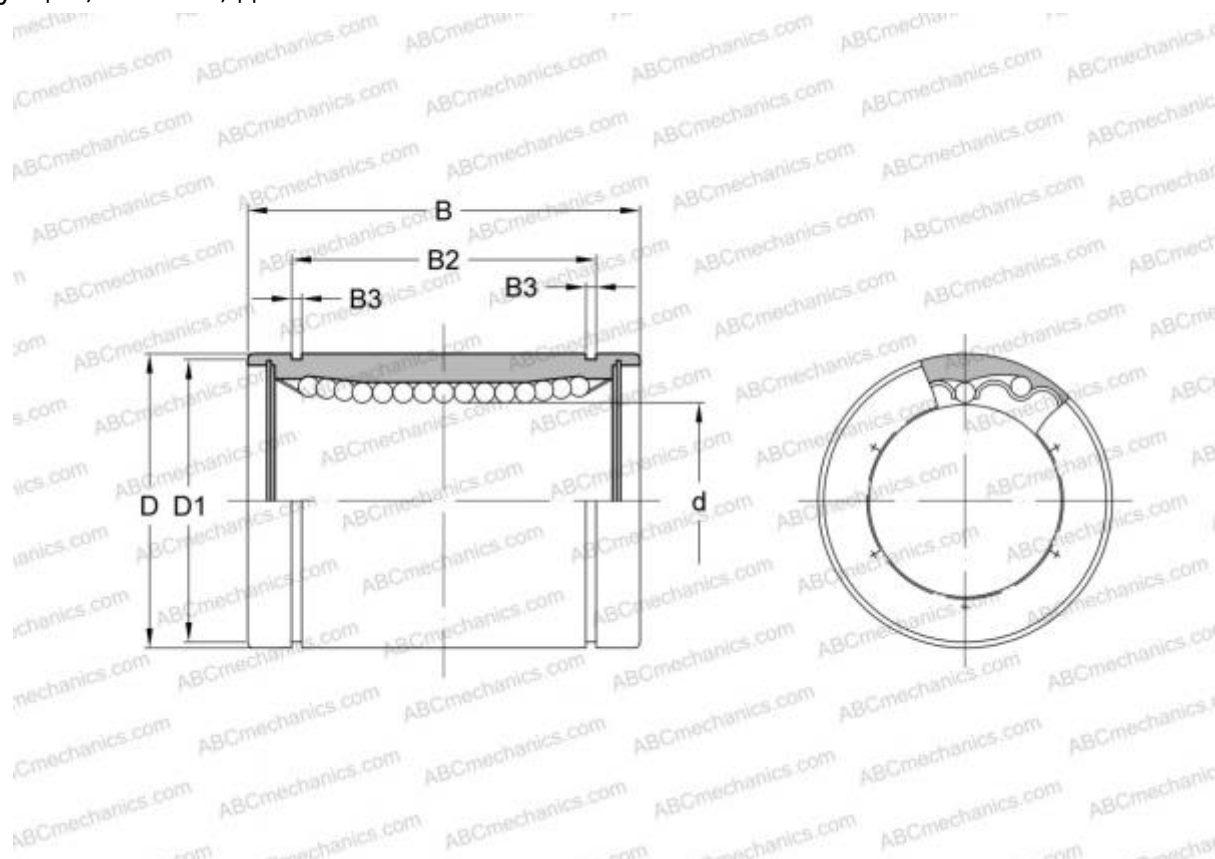

LBB-2000 HEIM

Шариковые втулки

ТИП: Цилиндрические линейные направляющие, Шариковые втулки, Стандартные, Закрытая конструкция, Тип LBB, дюймовые

Технические характеристики

РАЗМЕРЫ, ММ

d	50,800
D	76,200
B	101,600

МАССА, КГ 1,040

ПРОИЗВОДИТЕЛЬ [HEIM](#)

АНАЛОГИ

ABC	LBB 32
IKO	LBB 32
THOMSON	A-324864