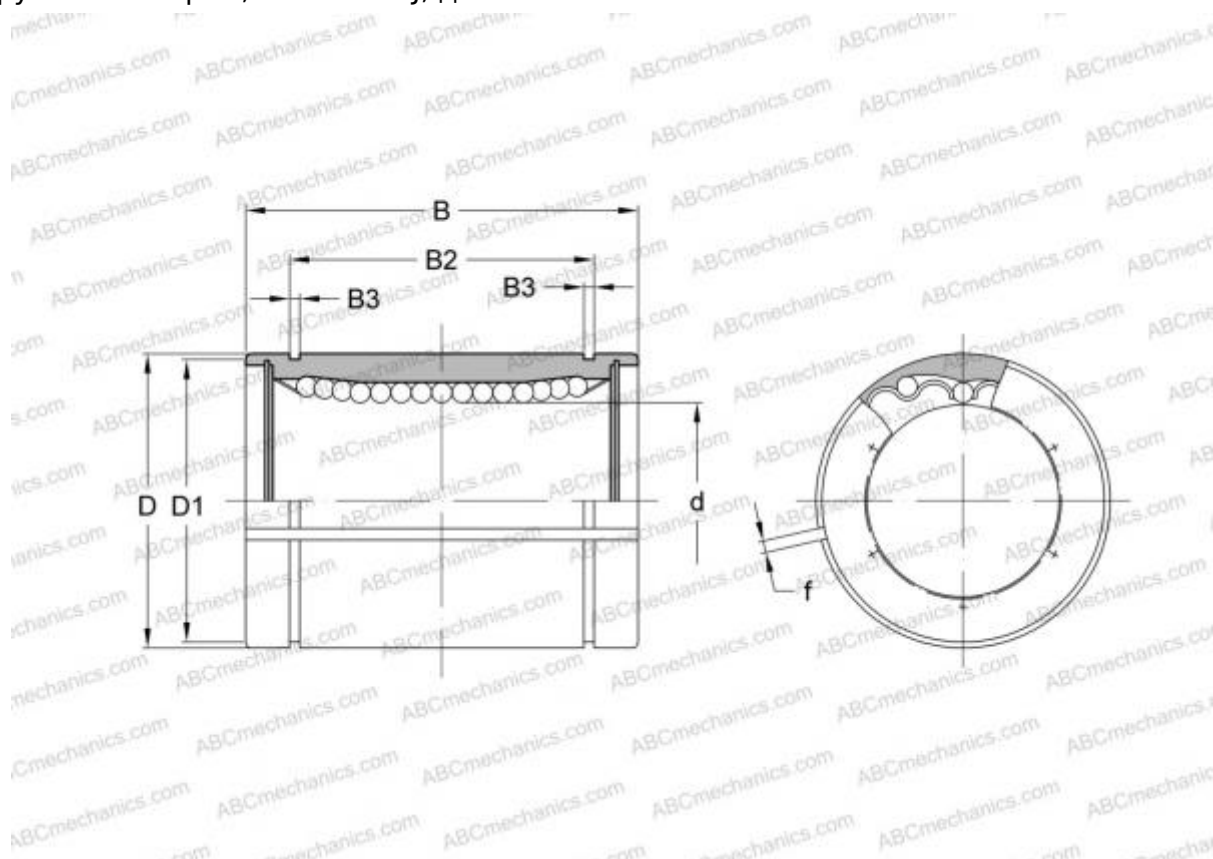

LBB 8 AJ ABC

Шариковые втулки

ТИП: Цилиндрические линейные направляющие, Шариковые втулки, Стандартные, С регулируемым зазором, Тип LBB..AJ, дюймовые

Технические характеристики

РАЗМЕРЫ, ММ

d	12,700
D	22,225
B	31,750
f	1,588