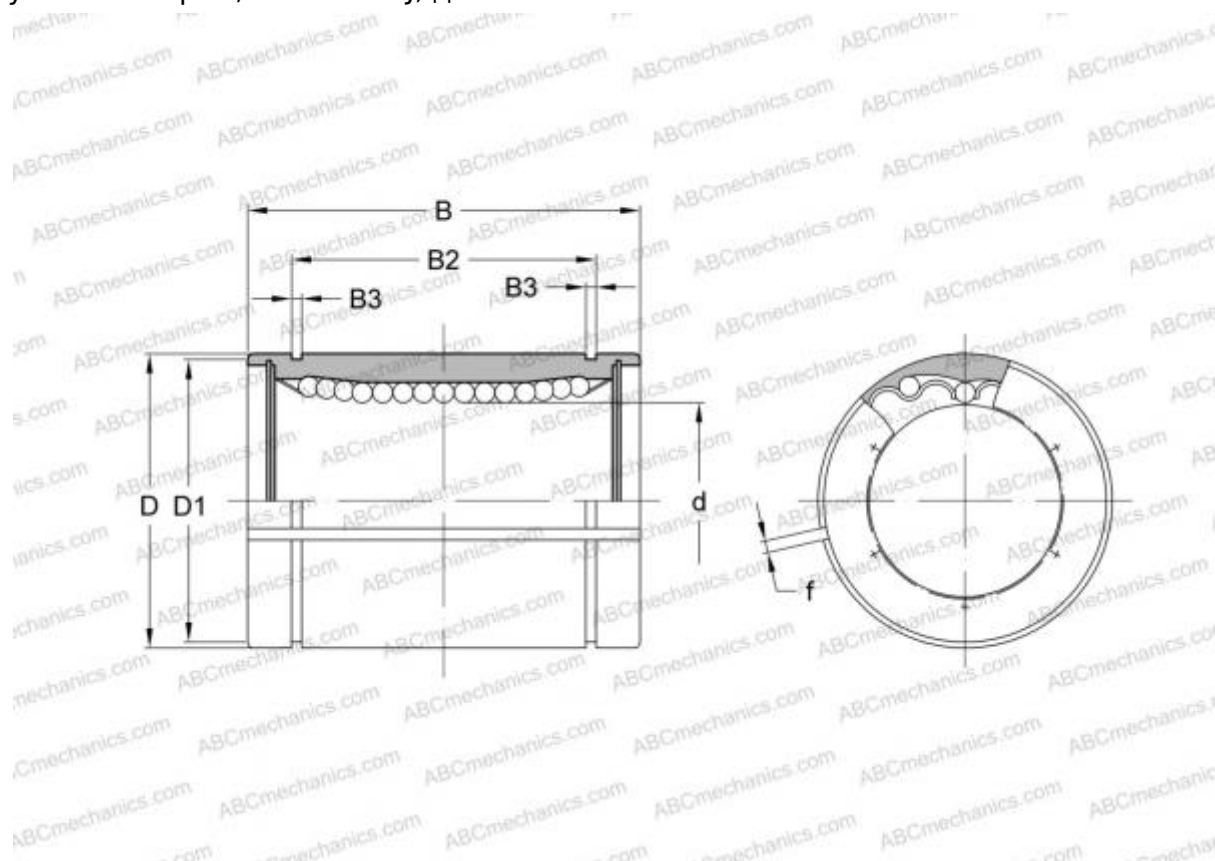

LBB 8 AJ IKO

Шариковые втулки

ТИП: Цилиндрические линейные направляющие, Шариковые втулки, Стандартные, С регулируемым зазором, Тип LBB..AJ, дюймовые

Технические характеристики

РАЗМЕРЫ, ММ

d	12,700
D	22,225
B	31,750
f	1,588

МАССА 0,032

ПРОИЗВОДИТЕЛЬ [IKO](#)

АНАЛОГИ

ABC	LBB 8 AJ
THOMSON	ADJ-81420
HEIM	ADJ-500

РАСЧЕТНЫЕ ДАННЫЕ

Номинальная динамическая грузоподъёмность мин	0,290 кН
---	----------

РАСЧЕТНЫЕ ДАННЫЕ

Номинальная статическая грузоподъёмность мин	0,577 кН
--	----------