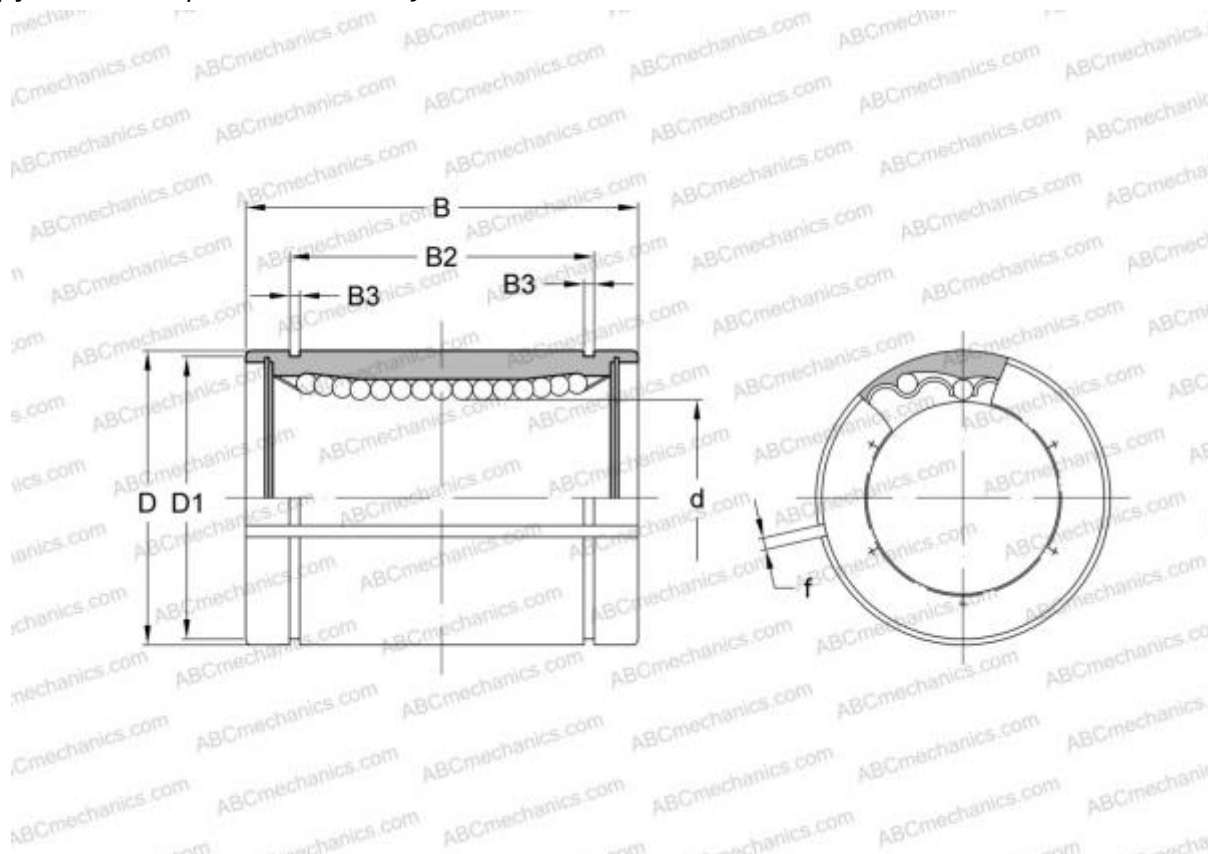

ADJ-500 HEIM

Шариковые втулки

ТИП: Цилиндрические линейные направляющие, Шариковые втулки, Стандартные, С регулируемым зазором, Тип LBB..AJ, дюймовые

Технические характеристики

РАЗМЕРЫ, ММ

d	12,700
D	22,225
B	31,750
f	1,588