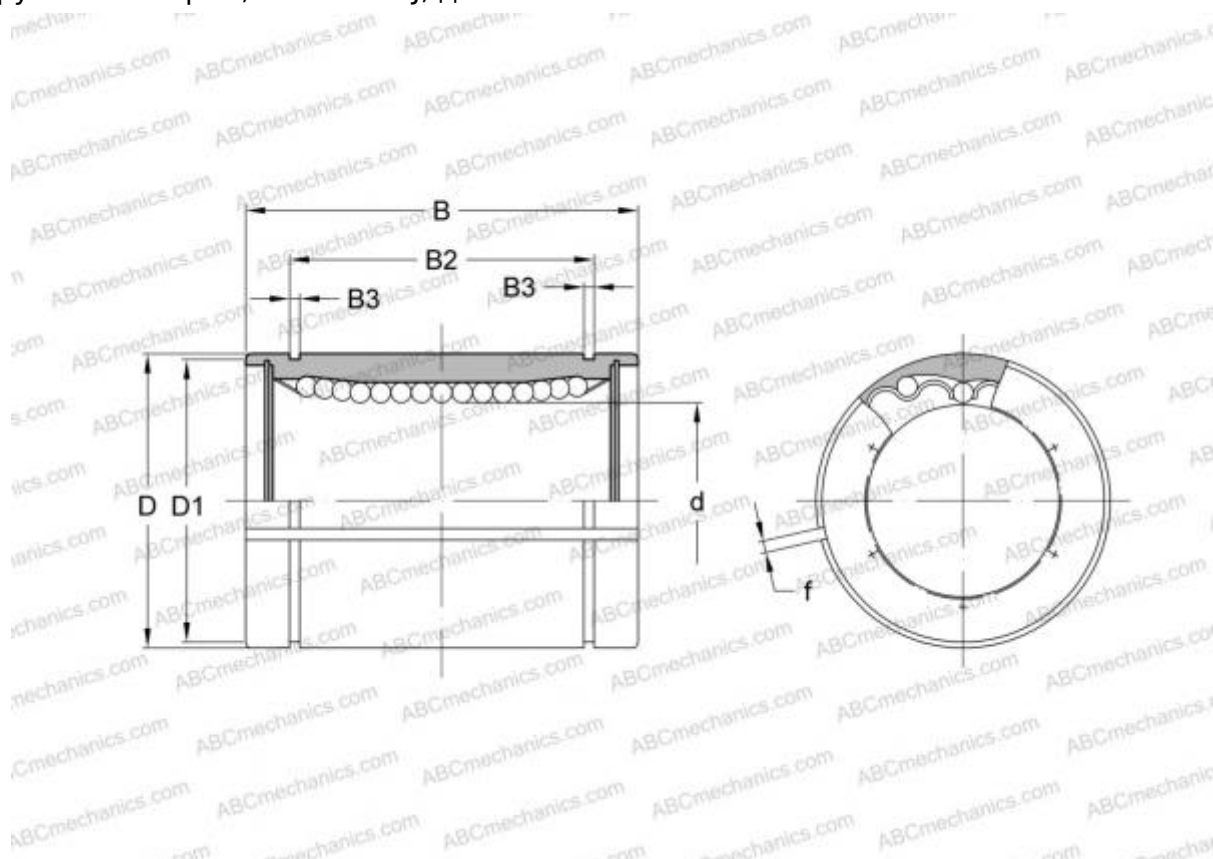

LBB 10 AJ ABC

Шариковые втулки

ТИП: Цилиндрические линейные направляющие, Шариковые втулки, Стандартные, С регулируемым зазором, Тип LBB..AJ, дюймовые

Технические характеристики

РАЗМЕРЫ, ММ

| | |
|---|--------|
| d | 15,875 |
| D | 28,575 |
| B | 38,100 |
| f | 2,381 |