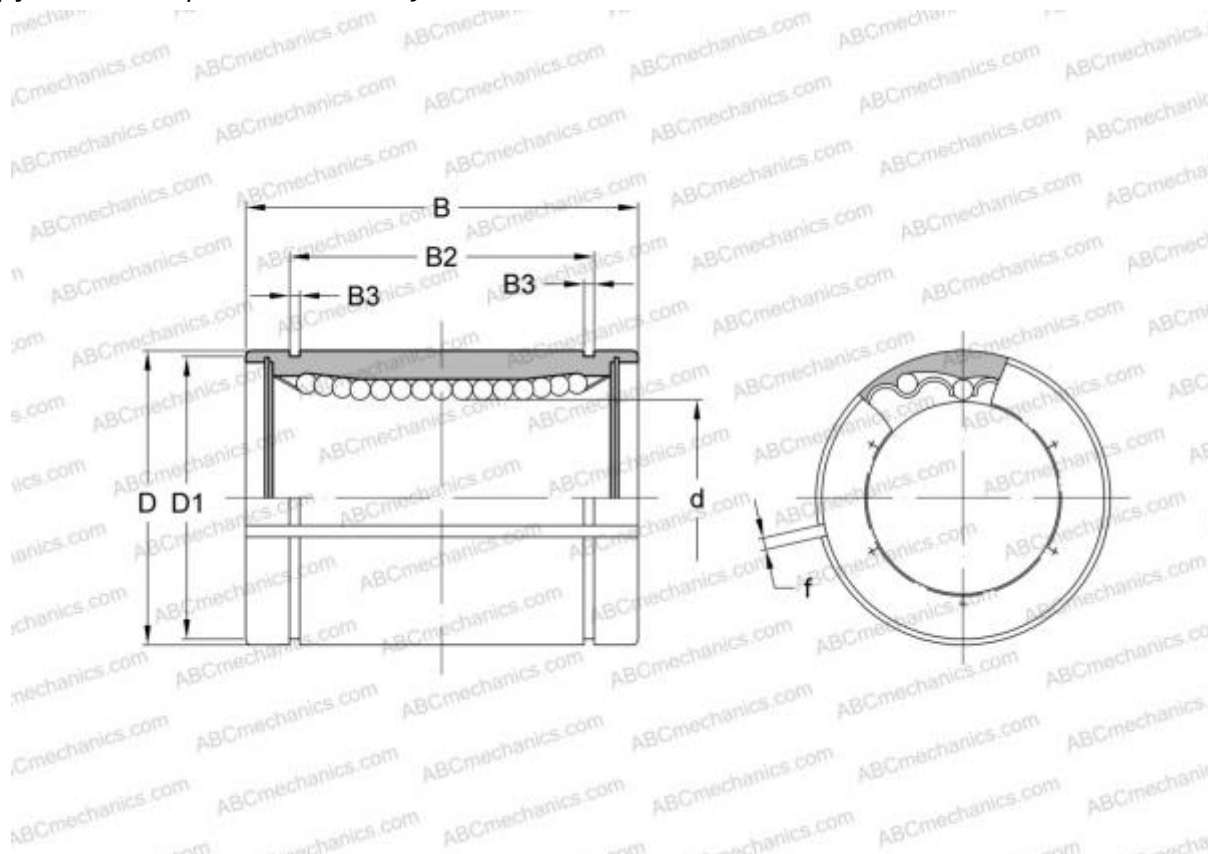

## ADJ-625 HEIM

Шариковые втулки

ТИП: Цилиндрические линейные направляющие, Шариковые втулки, Стандартные, С регулируемым зазором, Тип LBB..AJ, дюймовые

### Технические характеристики

#### РАЗМЕРЫ, ММ

d	15,875
D	28,575
B	38,100
f	2,381

**МАССА, КГ** 0,064

**ПРОИЗВОДИТЕЛЬ** [HEIM](#)