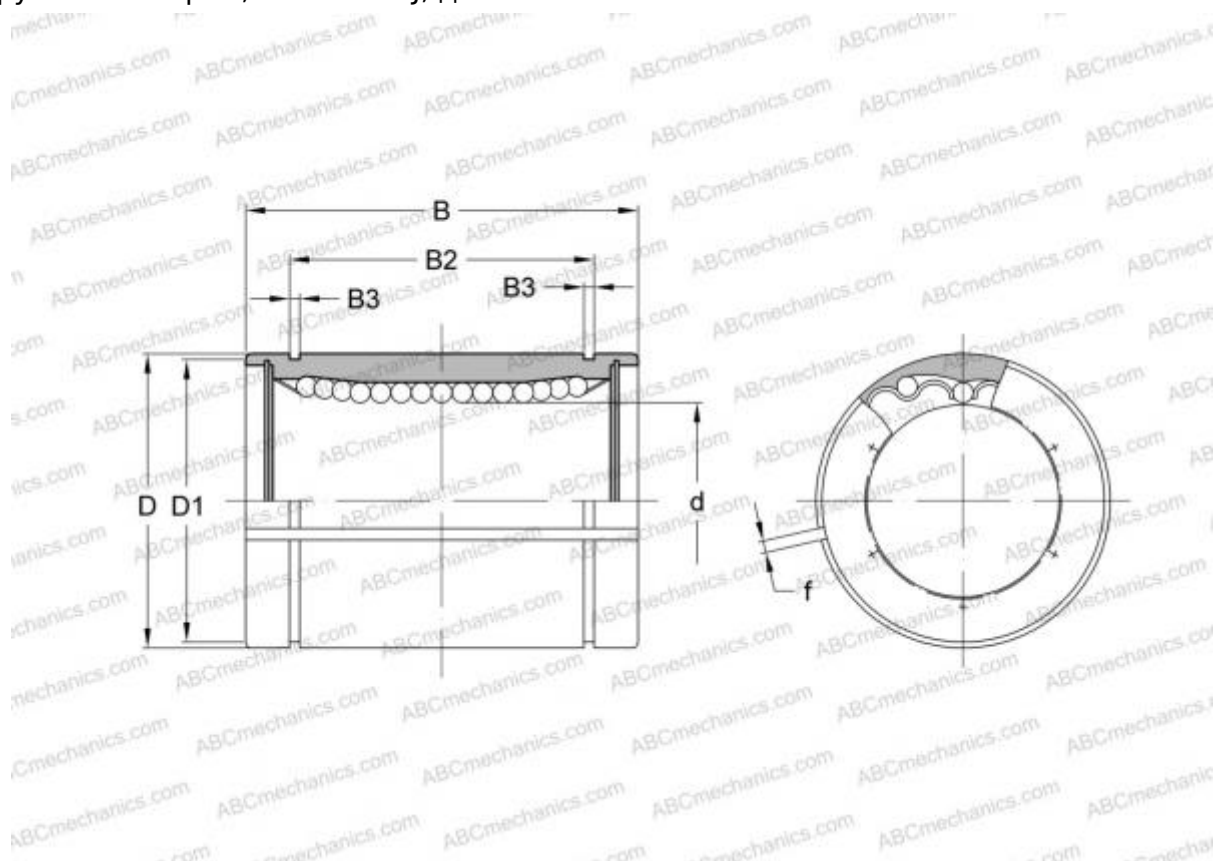

LBB 12 AJ ABC

Шариковые втулки

ТИП: Цилиндрические линейные направляющие, Шариковые втулки, Стандартные, С регулируемым зазором, Тип LBB..AJ, дюймовые

Технические характеристики

РАЗМЕРЫ, ММ

| | |
|---|--------|
| d | 19,050 |
| D | 31,750 |
| B | 41,275 |
| f | 2,381 |