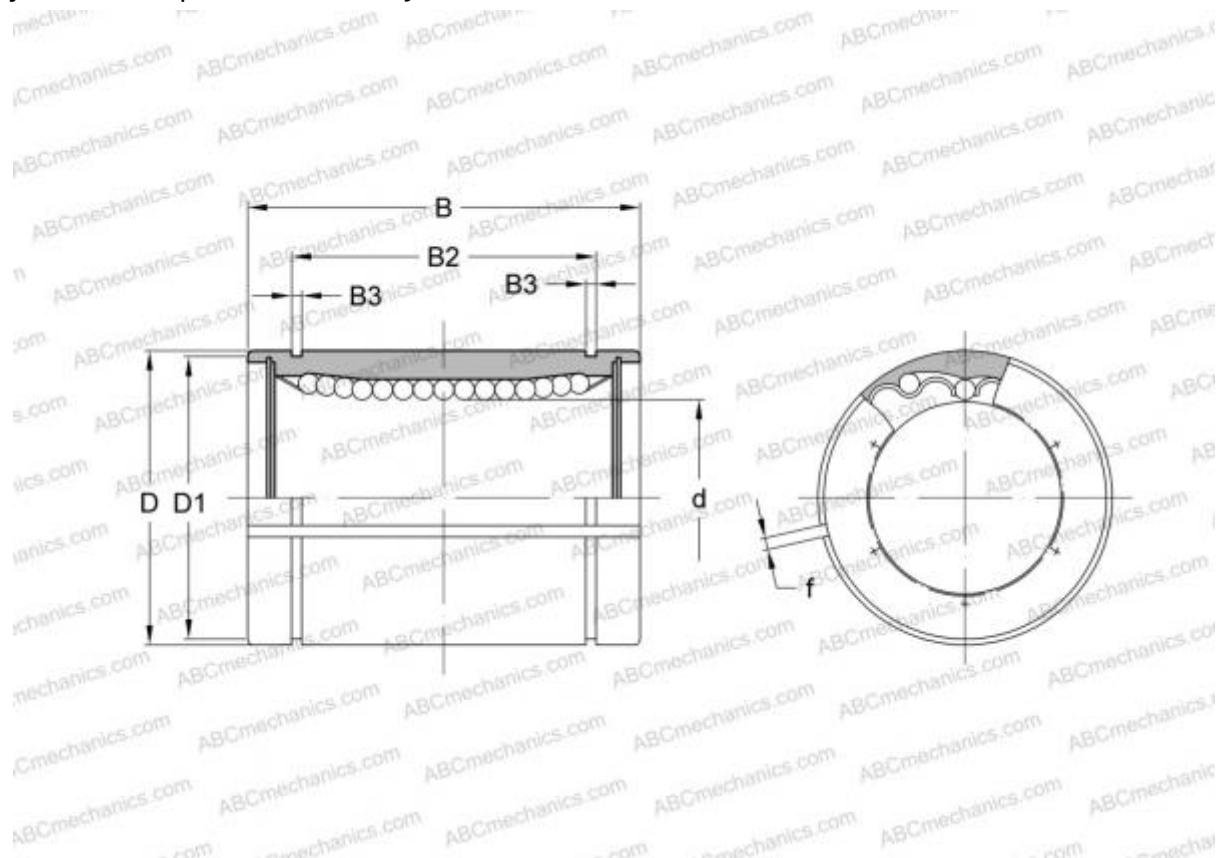

LBB 12 AJ IKO

Шариковые втулки

ТИП: Цилиндрические линейные направляющие, Шариковые втулки, Стандартные, С регулируемым зазором, Тип LBB..AJ, дюймовые

Технические характеристики

РАЗМЕРЫ, ММ

d	19,050
D	31,750
B	41,275
f	2,381

МАССА, КГ 0,079

ПРОИЗВОДИТЕЛЬ [IKO](#)

АНАЛОГИ

ABC	LBB 12 AJ
THOMSON	ADJ-122026
HEIM	ADJ-750

РАСЧЕТНЫЕ ДАННЫЕ

Номинальная динамическая грузоподъёмность мин	0,608 кН
---	----------

РАСЧЕТНЫЕ ДАННЫЕ

Номинальная статическая грузоподъёмность мин	1,150 кН
--	----------