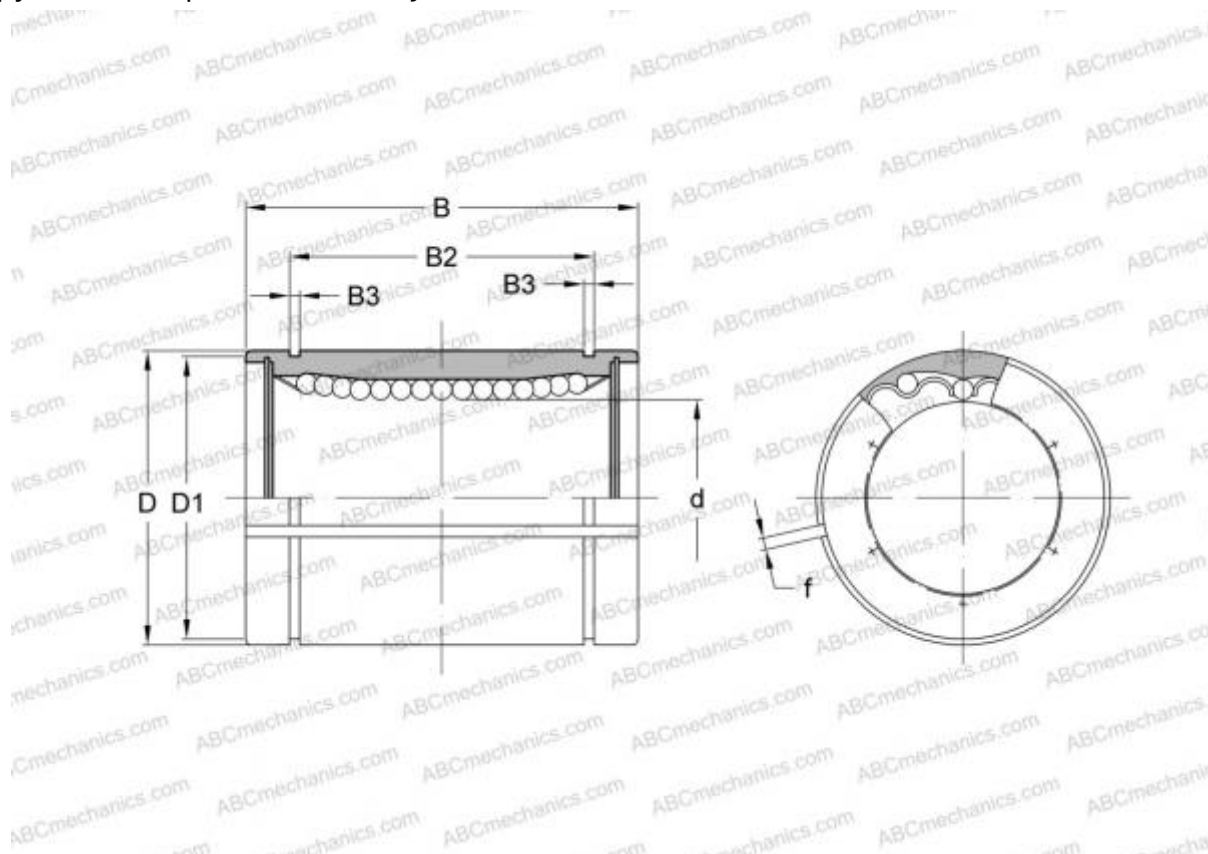

## ADJ-122026 THOMSON

Шариковые втулки

ТИП: Цилиндрические линейные направляющие, Шариковые втулки, Стандартные, С регулируемым зазором, Тип LBB..AJ, дюймовые

### Технические характеристики

#### РАЗМЕРЫ, ММ

d	19,050
D	31,750
B	41,275
f	2,381

**МАССА, КГ** 0,079

**ПРОИЗВОДИТЕЛЬ** [THOMSON](#)