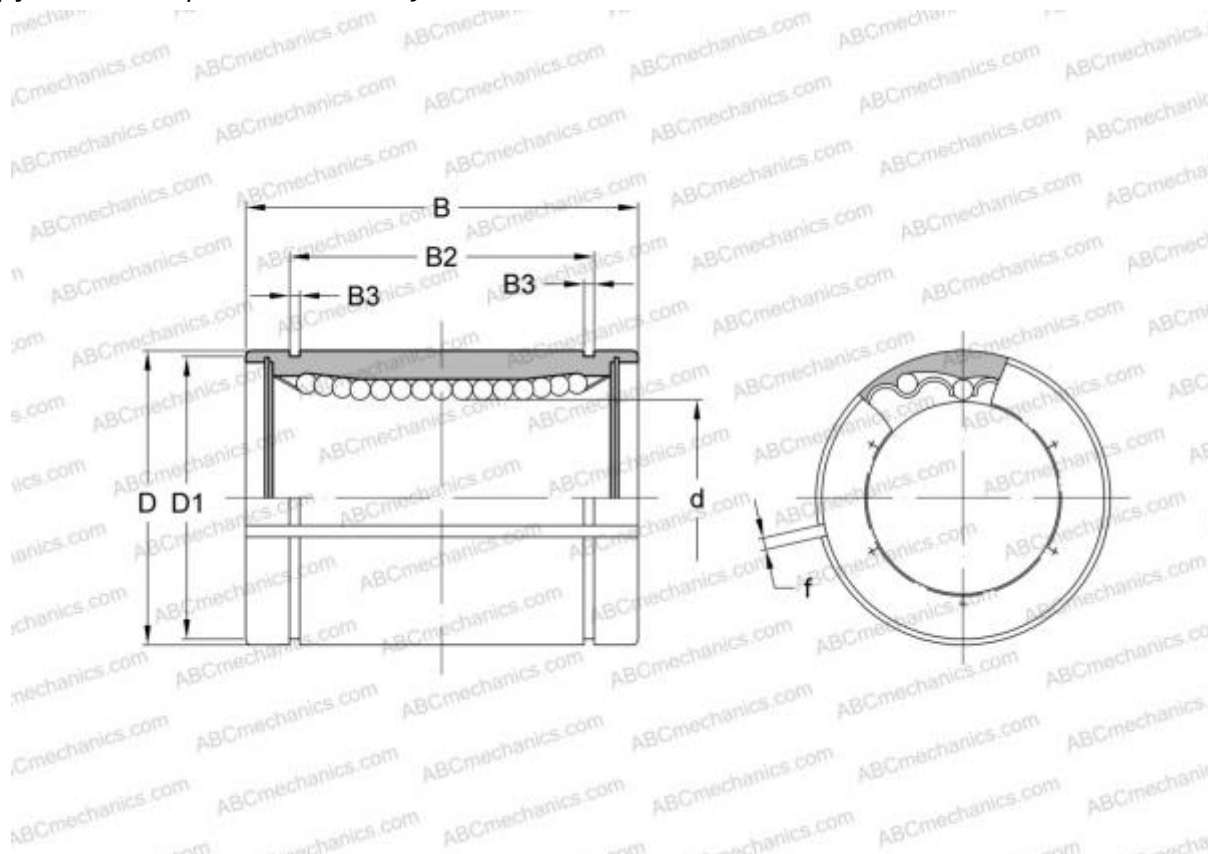

## ADJ-750 HEIM

Шариковые втулки

ТИП: Цилиндрические линейные направляющие, Шариковые втулки, Стандартные, С регулируемым зазором, Тип LBB..AJ, дюймовые

### Технические характеристики

#### РАЗМЕРЫ, ММ

d	19,050
D	31,750
B	41,275
f	2,381

**МАССА, КГ** 0,079

**ПРОИЗВОДИТЕЛЬ** [HEIM](#)