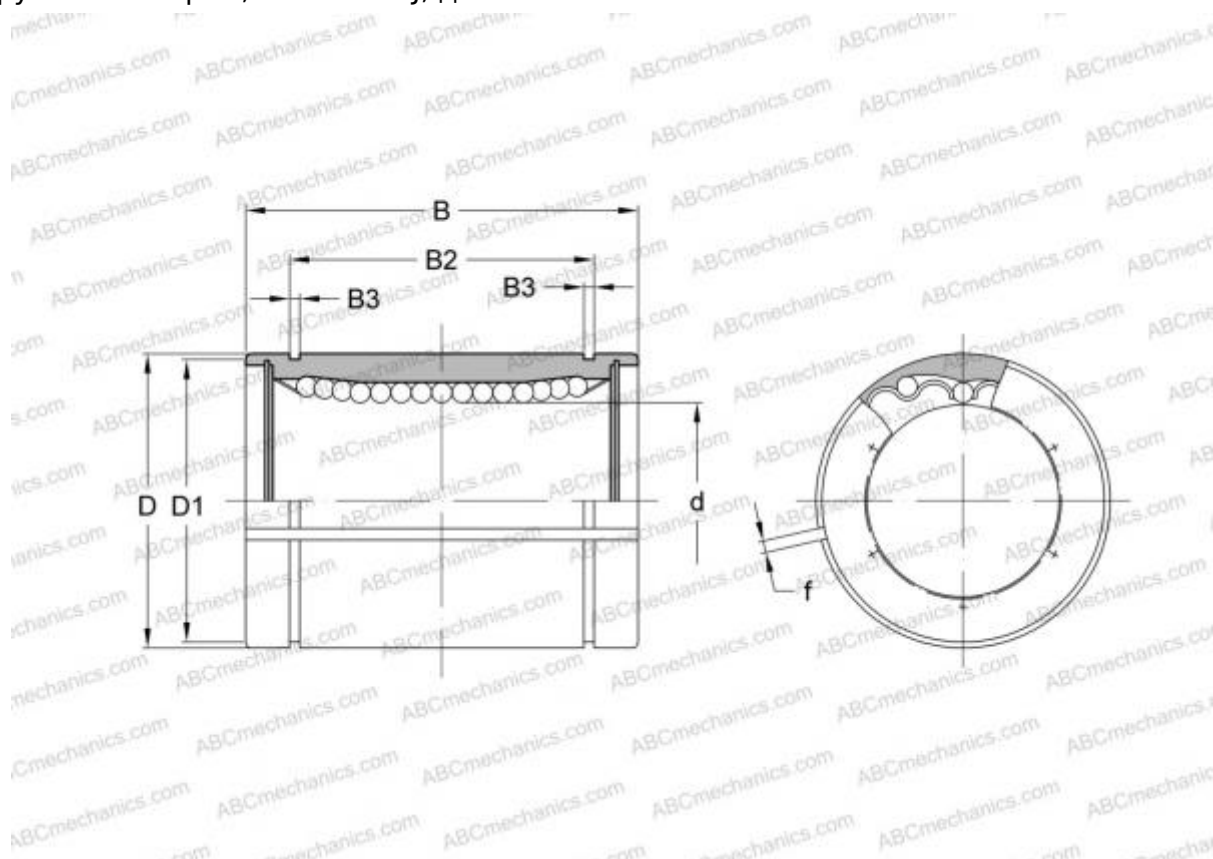

LBB 16 AJ ABC

Шариковые втулки

ТИП: Цилиндрические линейные направляющие, Шариковые втулки, Стандартные, С регулируемым зазором, Тип LBB..AJ, дюймовые

Технические характеристики

РАЗМЕРЫ, ММ

d	25,400
D	39,688
B	57,150
f	2,381