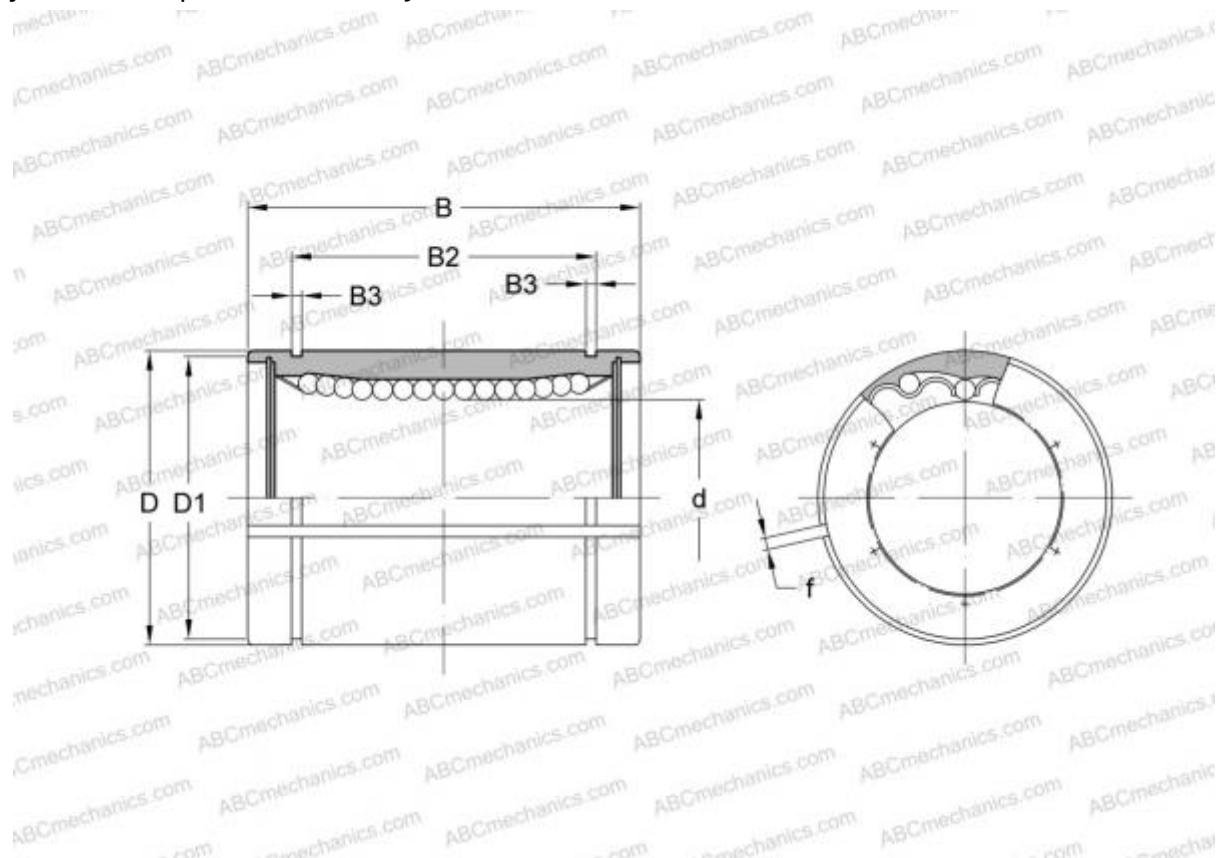

LBB 16 AJ IKO

Шариковые втулки

ТИП: Цилиндрические линейные направляющие, Шариковые втулки, Стандартные, С регулируемым зазором, Тип LBB..AJ, дюймовые

Технические характеристики

РАЗМЕРЫ, ММ

d	25,400
D	39,688
B	57,150
f	2,381

МАССА, КГ 0,145

ПРОИЗВОДИТЕЛЬ [IKO](#)

АНАЛОГИ

ABC	LBB 16 AJ
THOMSON	ADJ-162536
HEIM	ADJ-1000

РАСЧЕТНЫЕ ДАННЫЕ

Номинальная динамическая грузоподъёмность мин	1,070 кН
---	----------

РАСЧЕТНЫЕ ДАННЫЕ

Номинальная статическая грузоподъёмность мин	2,020 кН
--	----------