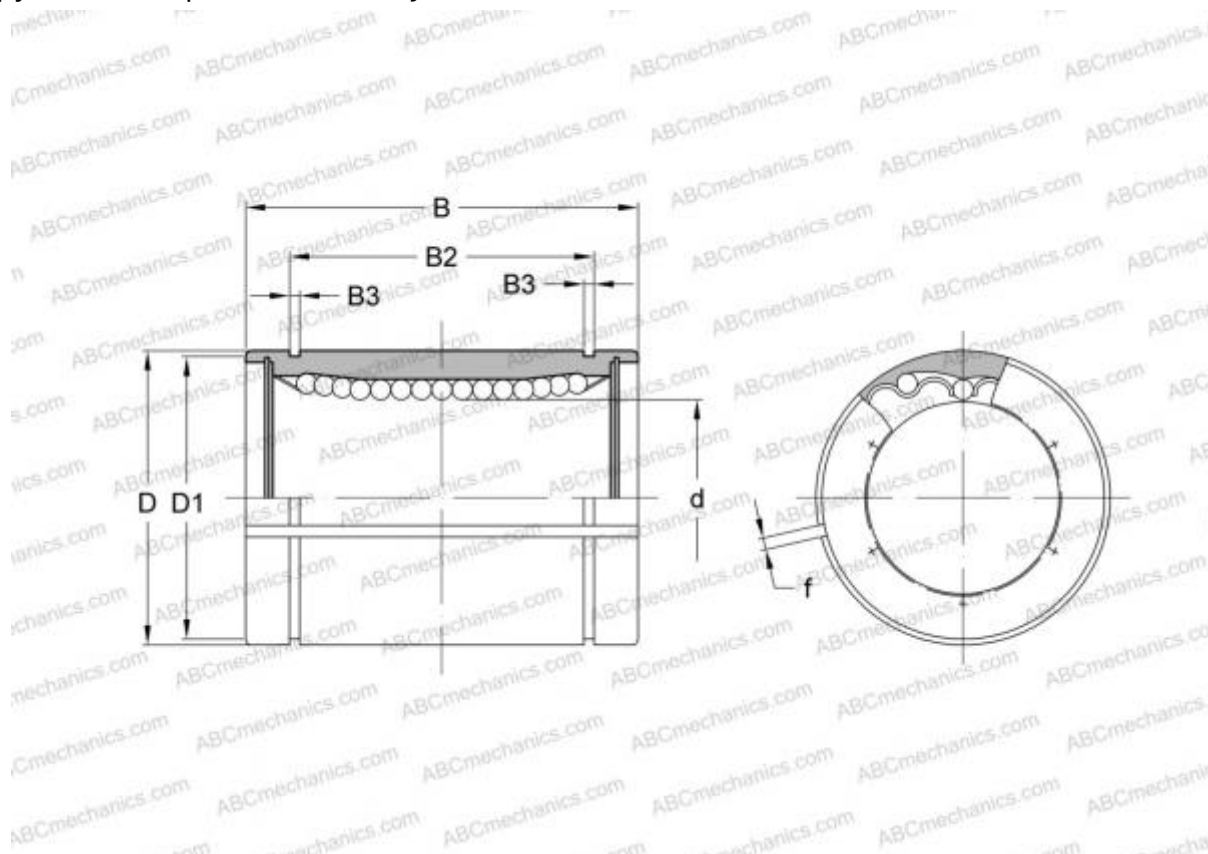

## ADJ-1000 HEIM

Шариковые втулки

ТИП: Цилиндрические линейные направляющие, Шариковые втулки, Стандартные, С регулируемым зазором, Тип LBB..AJ, дюймовые

### Технические характеристики

#### РАЗМЕРЫ, ММ

d	25,400
D	39,688
B	57,150
f	2,381

**МАССА, КГ** 0,145

**ПРОИЗВОДИТЕЛЬ** [HEIM](#)