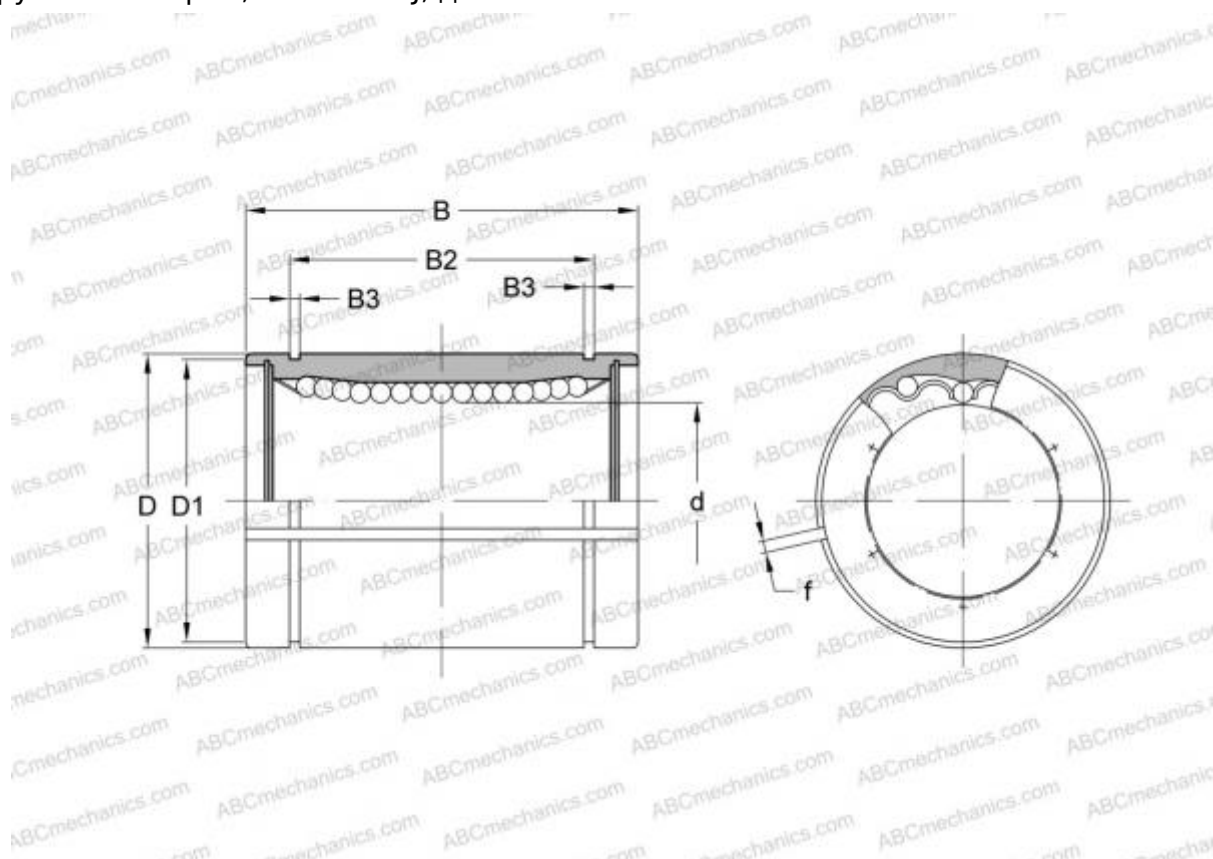

LBB 20 AJ ABC

Шариковые втулки

ТИП: Цилиндрические линейные направляющие, Шариковые втулки, Стандартные, С регулируемым зазором, Тип LBB..AJ, дюймовые

Технические характеристики

РАЗМЕРЫ, ММ

| | |
|---|--------|
| d | 31,750 |
| D | 50,800 |
| B | 66,675 |
| f | 2,381 |