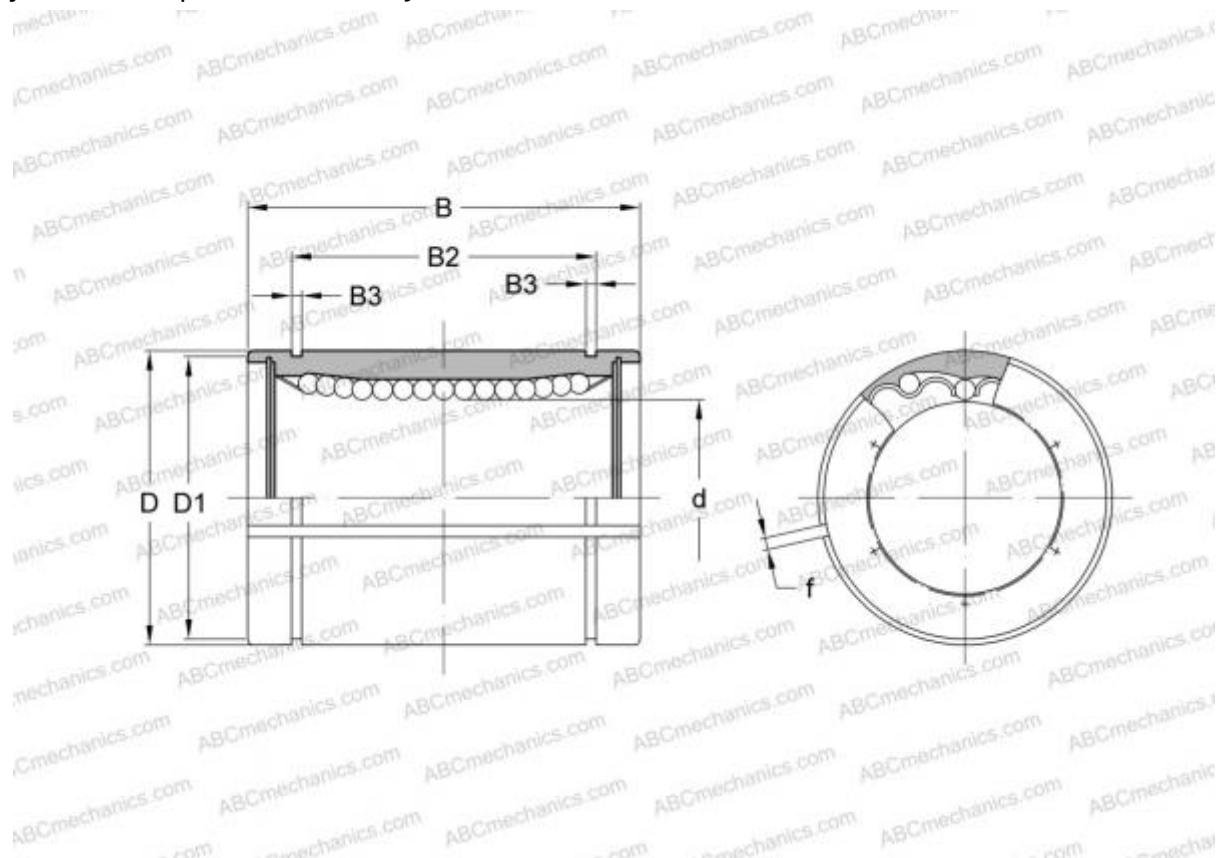

LBB 20 AJ IKO

Шариковые втулки

ТИП: Цилиндрические линейные направляющие, Шариковые втулки, Стандартные, С регулируемым зазором, Тип LBB..AJ, дюймовые

Технические характеристики

РАЗМЕРЫ, ММ

d	31,750
D	50,800
B	66,675
f	2,381

МАССА, КГ 0,320

ПРОИЗВОДИТЕЛЬ [IKO](#)

АНАЛОГИ

ABC	LBB 20 AJ
THOMSON	ADJ-203242
HEIM	ADJ-1250

РАСЧЕТНЫЕ ДАННЫЕ

Номинальная динамическая грузоподъёмность мин	1,920 кН
---	----------

РАСЧЕТНЫЕ ДАННЫЕ

Номинальная статическая грузоподъёмность мин	3,570 кН
--	----------