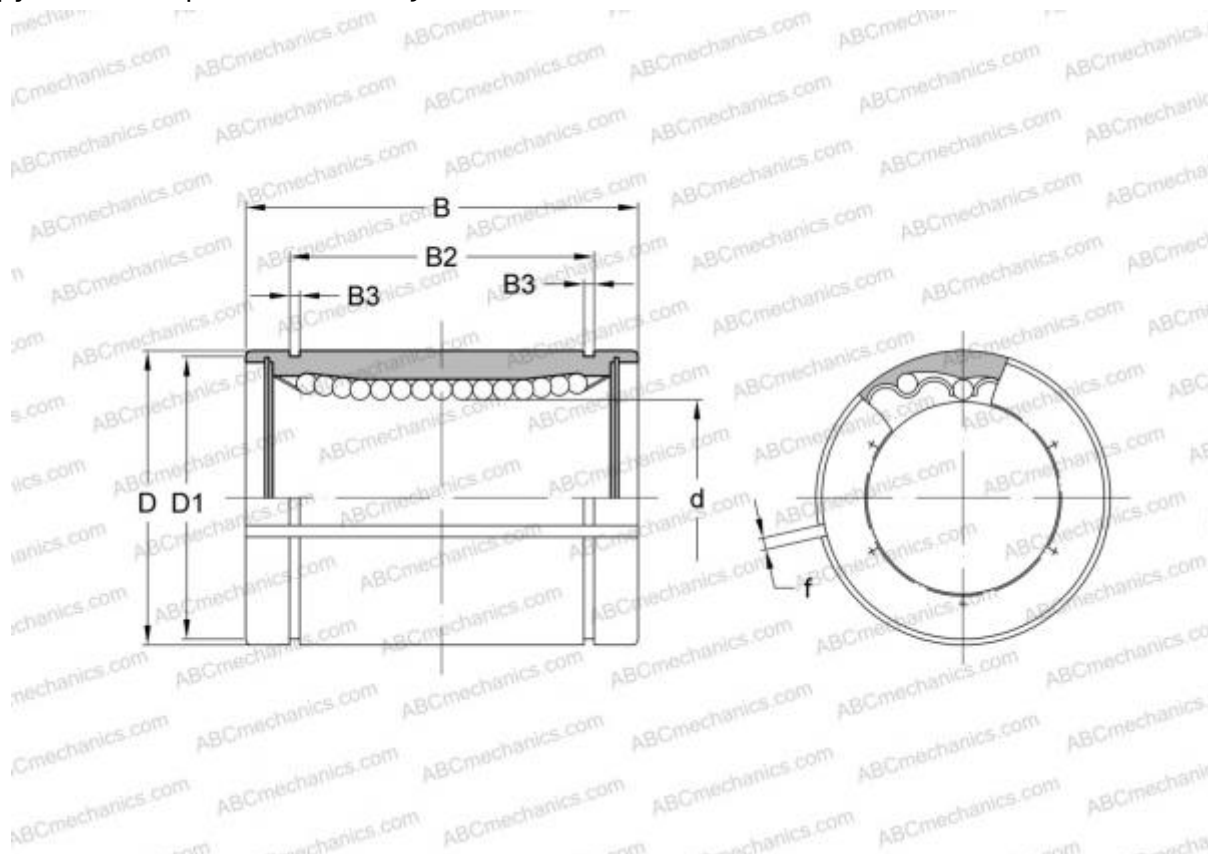

## ADJ-203242 THOMSON

Шариковые втулки

ТИП: Цилиндрические линейные направляющие, Шариковые втулки, Стандартные, С регулируемым зазором, Тип LBB..AJ, дюймовые

### Технические характеристики

#### РАЗМЕРЫ, ММ

d	31,750
D	50,800
B	66,675
f	2,381

**МАССА, КГ** 0,320

**ПРОИЗВОДИТЕЛЬ** [THOMSON](#)