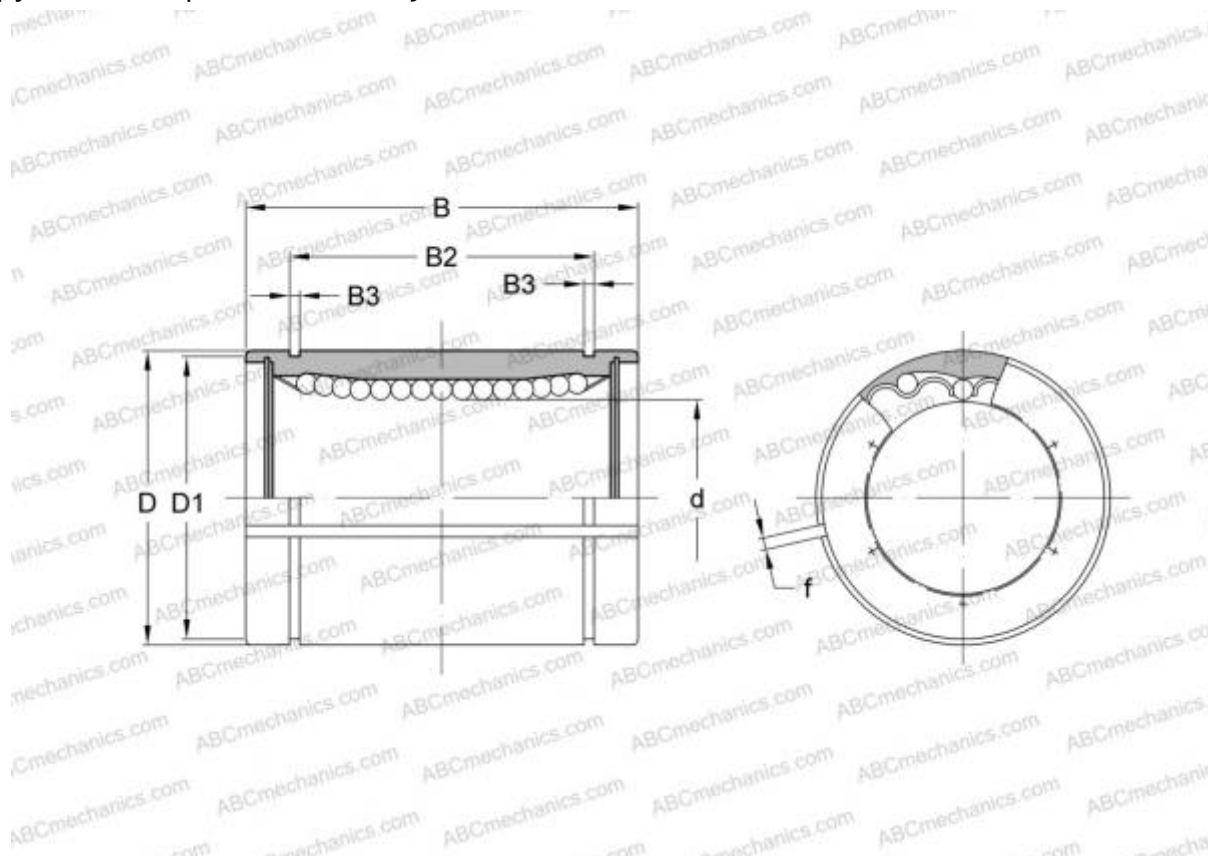

ADJ-1250 HEIM

Шариковые втулки

ТИП: Цилиндрические линейные направляющие, Шариковые втулки, Стандартные, С регулируемым зазором, Тип LBB..AJ, дюймовые

Технические характеристики

РАЗМЕРЫ, ММ

d	31,750
D	50,800
B	66,675
f	2,381

МАССА, КГ 0,320

ПРОИЗВОДИТЕЛЬ [HEIM](#)

АНАЛОГИ

ABC	LBB 20 AJ
IKO	LBB 20 AJ
THOMSON	ADJ-203242