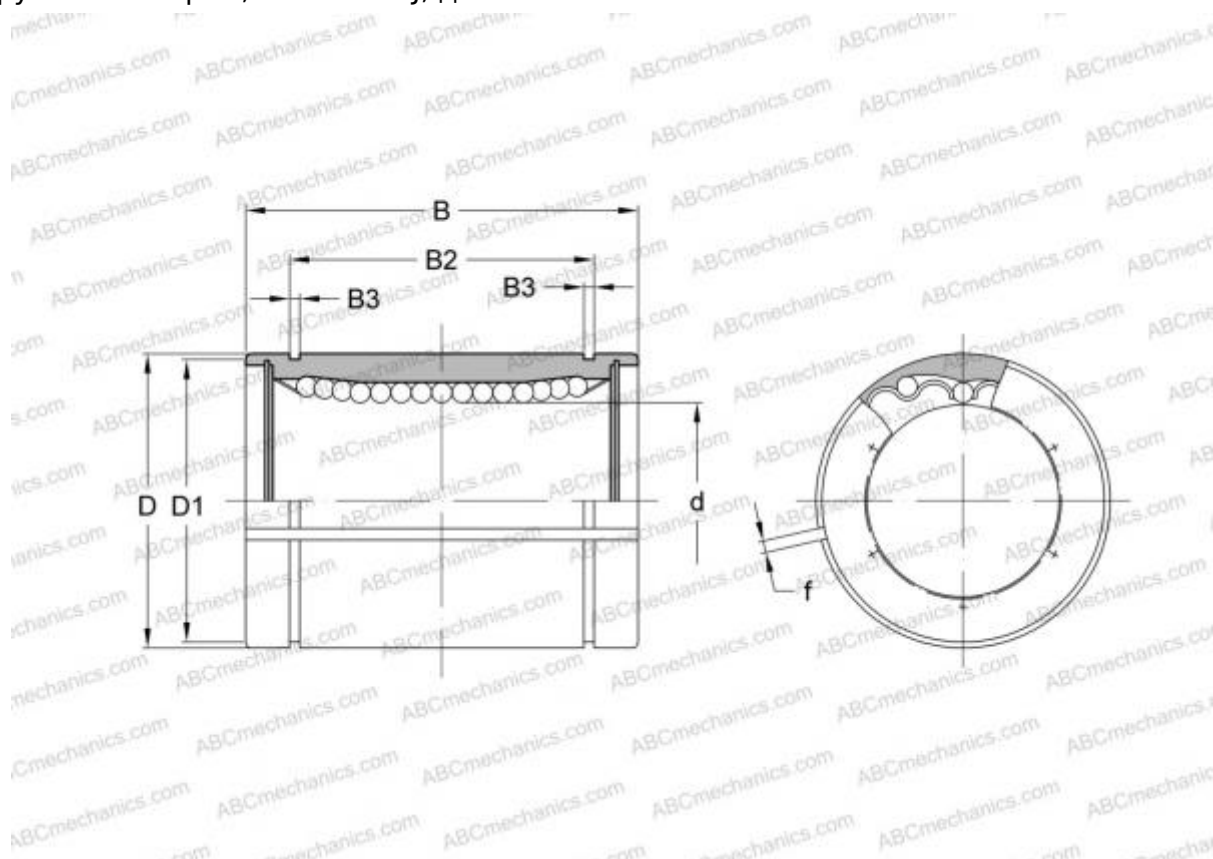

LBB 24 AJ ABC

Шариковые втулки

ТИП: Цилиндрические линейные направляющие, Шариковые втулки, Стандартные, С регулируемым зазором, Тип LBB..AJ, дюймовые

Технические характеристики

РАЗМЕРЫ, ММ

d	38,100
D	60,325
B	76,200
f	3,175