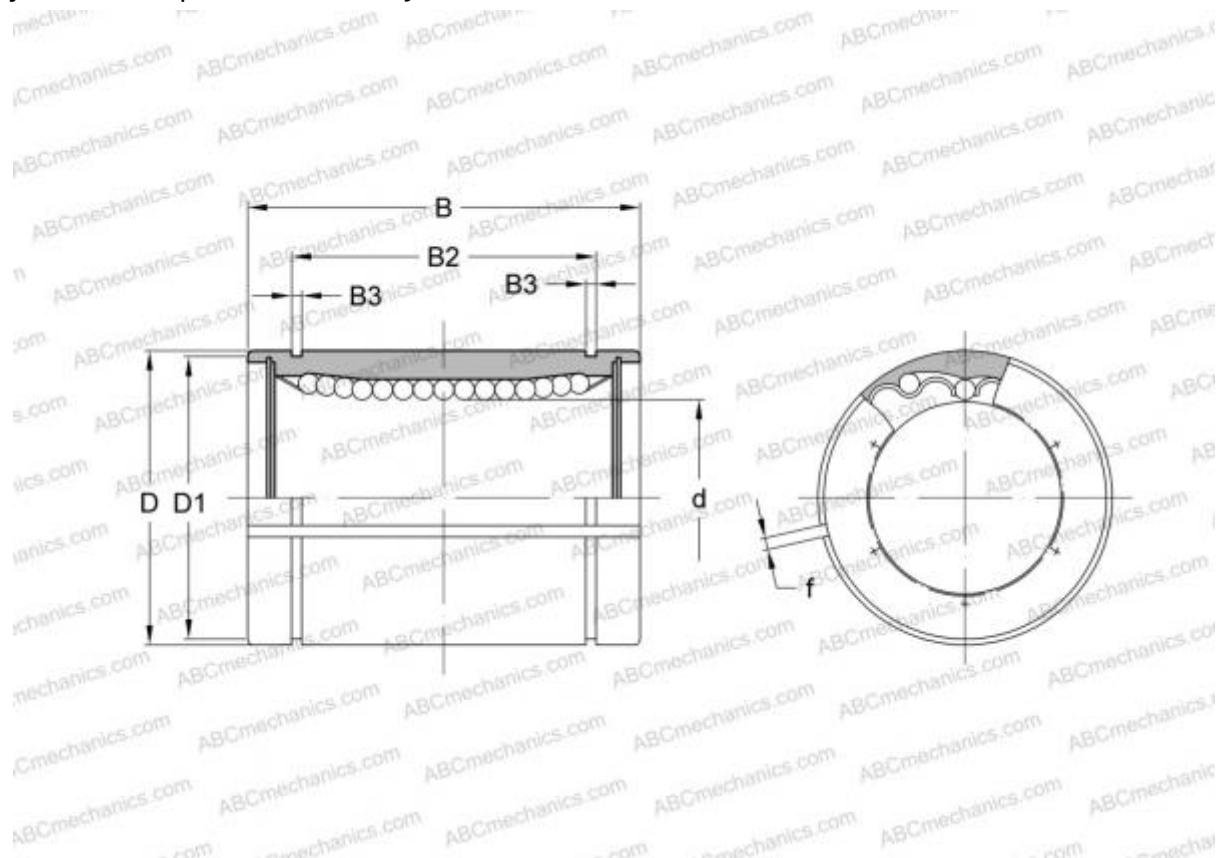

LBB 24 AJ IKO

Шариковые втулки

ТИП: Цилиндрические линейные направляющие, Шариковые втулки, Стандартные, С регулируемым зазором, Тип LBB..AJ, дюймовые

Технические характеристики

РАЗМЕРЫ, ММ

| | |
|---|--------|
| d | 38,100 |
| D | 60,325 |
| B | 76,200 |
| f | 3,175 |

МАССА, КГ 0,530

ПРОИЗВОДИТЕЛЬ [IKO](#)

АНАЛОГИ

| | |
|---------|----------------------------|
| ABC | LBB 24 AJ |
| THOMSON | ADJ-243848 |
| HEIM | ADJ-1500 |

РАСЧЕТНЫЕ ДАННЫЕ

| | |
|-----------------------------------------------|----------|
| Номинальная динамическая грузоподъёмность мин | 2,460 кН |
|-----------------------------------------------|----------|

РАСЧЕТНЫЕ ДАННЫЕ

| | |
|----------------------------------------------|----------|
| Номинальная статическая грузоподъёмность мин | 4,330 кН |
|----------------------------------------------|----------|