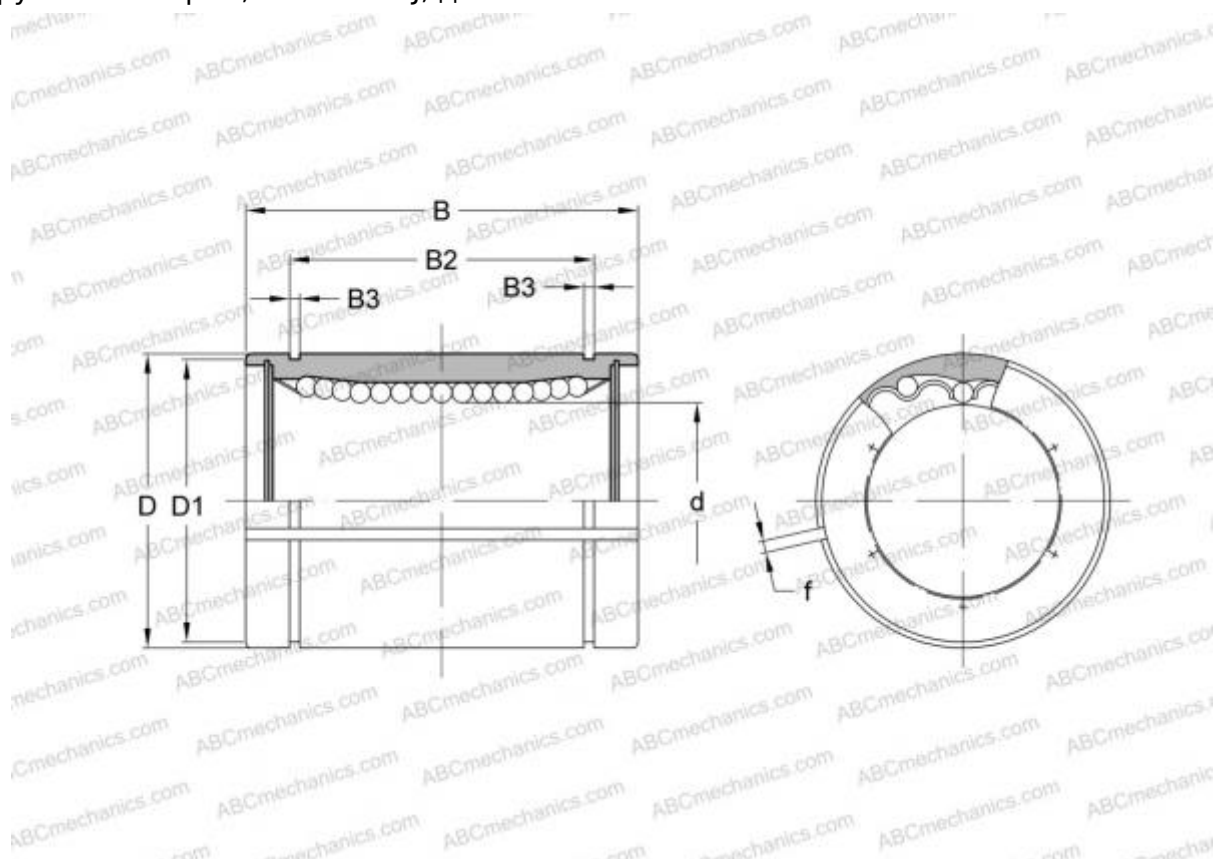

LBB 32 AJ ABC

Шариковые втулки

ТИП: Цилиндрические линейные направляющие, Шариковые втулки, Стандартные, С регулируемым зазором, Тип LBB..AJ, дюймовые

Технические характеристики

РАЗМЕРЫ, ММ

d	50,800
D	76,200
B	101,600
f	3,175