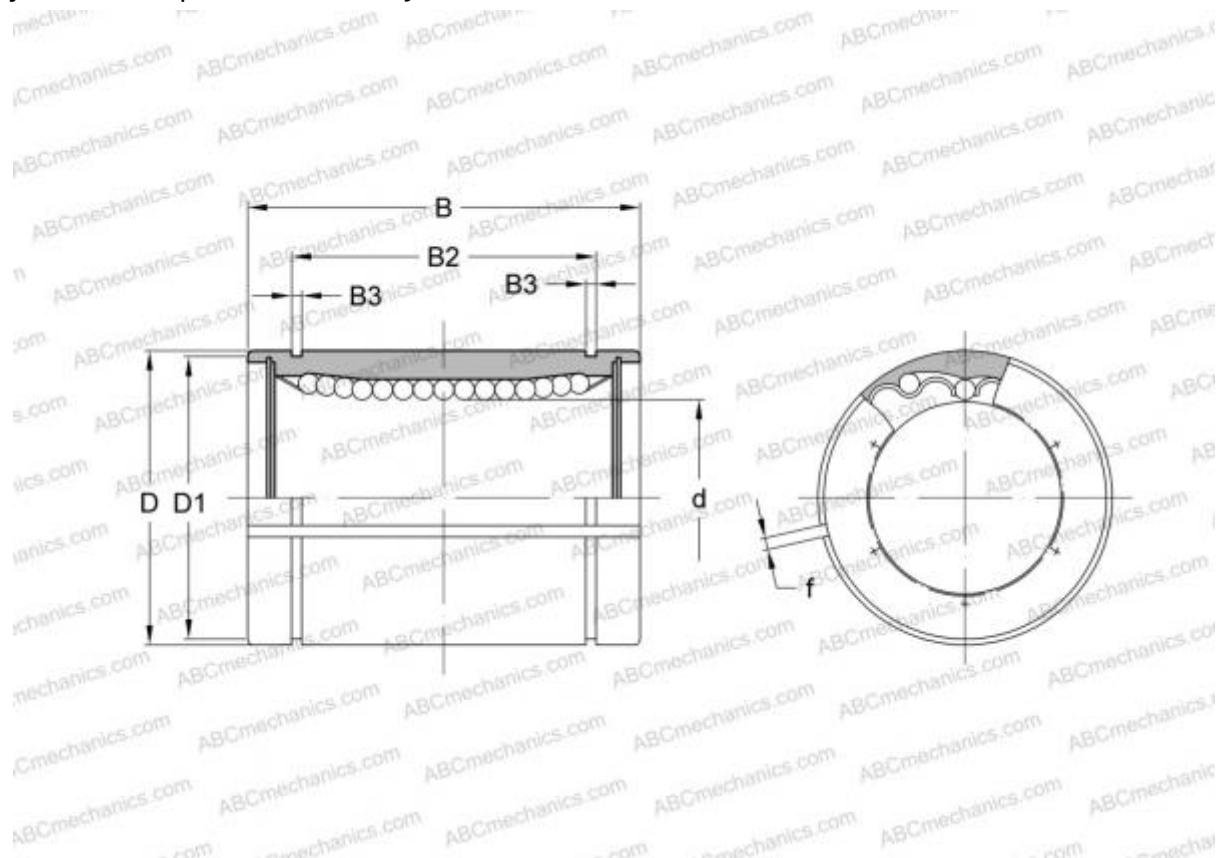

LBB 32 AJ IKO

Шариковые втулки

ТИП: Цилиндрические линейные направляющие, Шариковые втулки, Стандартные, С регулируемым зазором, Тип LBB..AJ, дюймовые

Технические характеристики

РАЗМЕРЫ, ММ

d	50,800
D	76,200
B	101,600
f	3,175

МАССА, КГ 1,030

ПРОИЗВОДИТЕЛЬ [IKO](#)

АНАЛОГИ

ABC	LBB 32 AJ
THOMSON	ADJ-324864
HEIM	ADJ-2000

РАСЧЕТНЫЕ ДАННЫЕ

Номинальная динамическая грузоподъёмность мин	3,960 кН
---	----------

РАСЧЕТНЫЕ ДАННЫЕ

Номинальная статическая грузоподъёмность мин	7,140 кН
--	----------