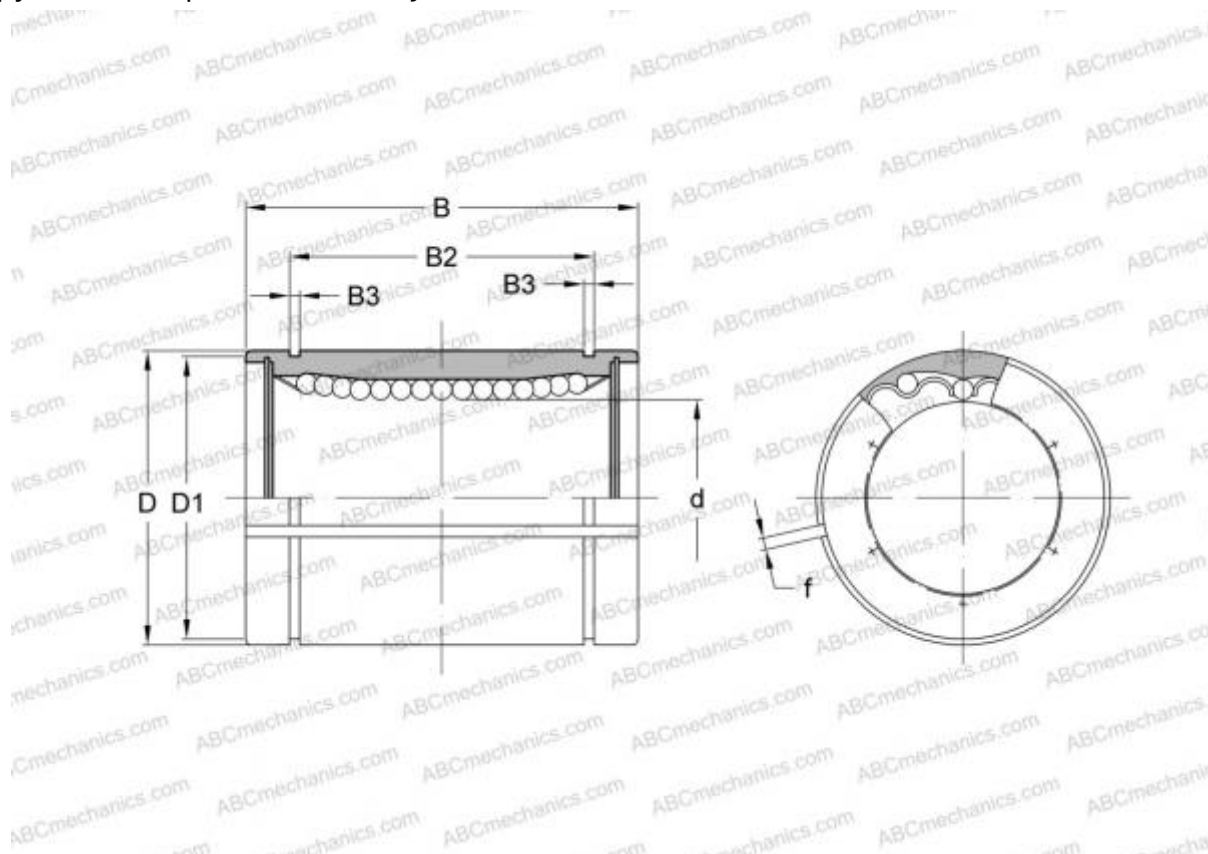

ADJ-2000 HEIM

Шариковые втулки

ТИП: Цилиндрические линейные направляющие, Шариковые втулки, Стандартные, С регулируемым зазором, Тип LBB..AJ, дюймовые

Технические характеристики

РАЗМЕРЫ, ММ

d	50,800
D	76,200
B	101,600
f	3,175

МАССА, КГ 1,030

ПРОИЗВОДИТЕЛЬ [HEIM](#)

АНАЛОГИ

ABC	LBB 32 AJ
IKO	LBB 32 AJ
THOMSON	ADJ-324864