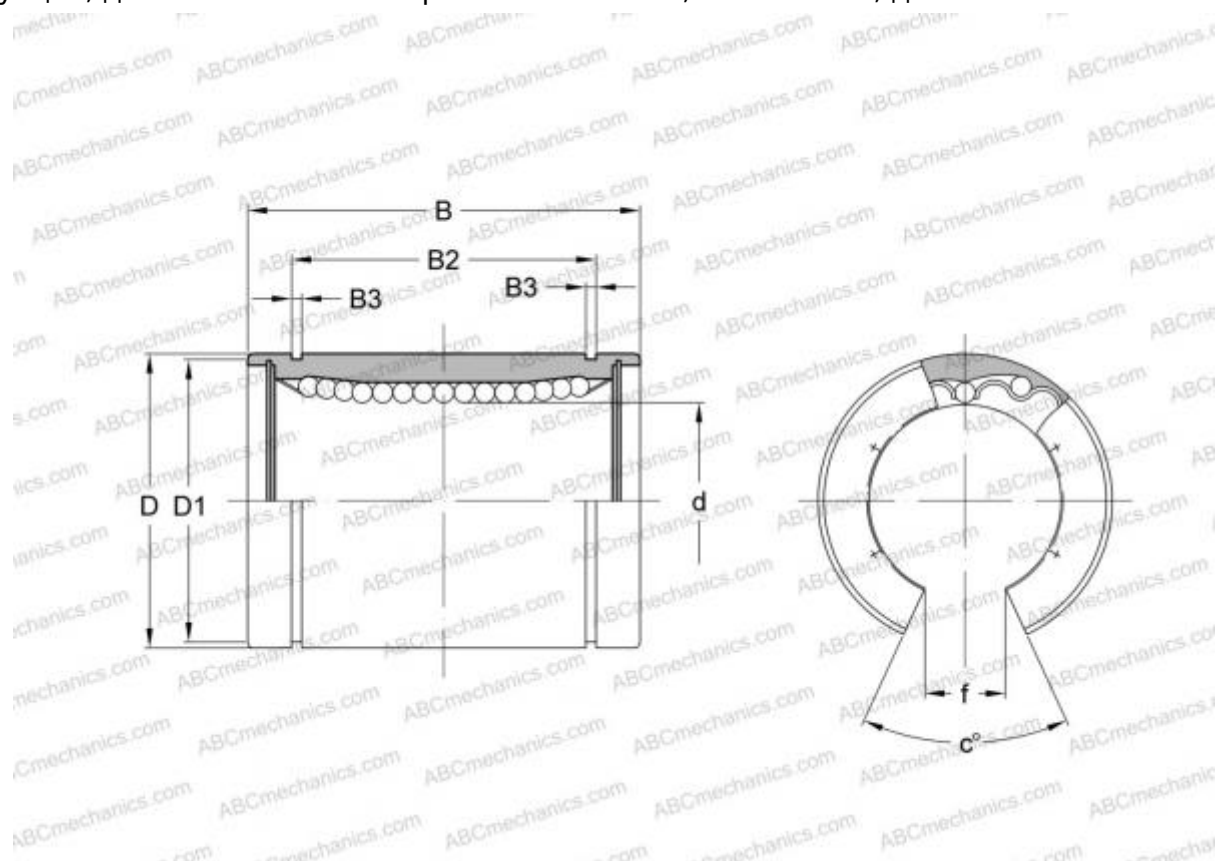

LBB 8 OP ABC

Шариковые втулки

ТИП: Цилиндрические линейные направляющие, Шариковые втулки, Стандартные, Открытая конструкция, для использования с рельсовым валом, Тип LBB..OP, дюймовые

Технические характеристики

РАЗМЕРЫ, ММ

d	12,700
D	22,225
B	31,750
f	7,938
c	50,000

МАССА 0,028

ПРОИЗВОДИТЕЛЬ [ABC](#)

АНАЛОГИ

IKO	LBB 8 OP
THOMSON	OPN-81420
HEIM	OPN-500