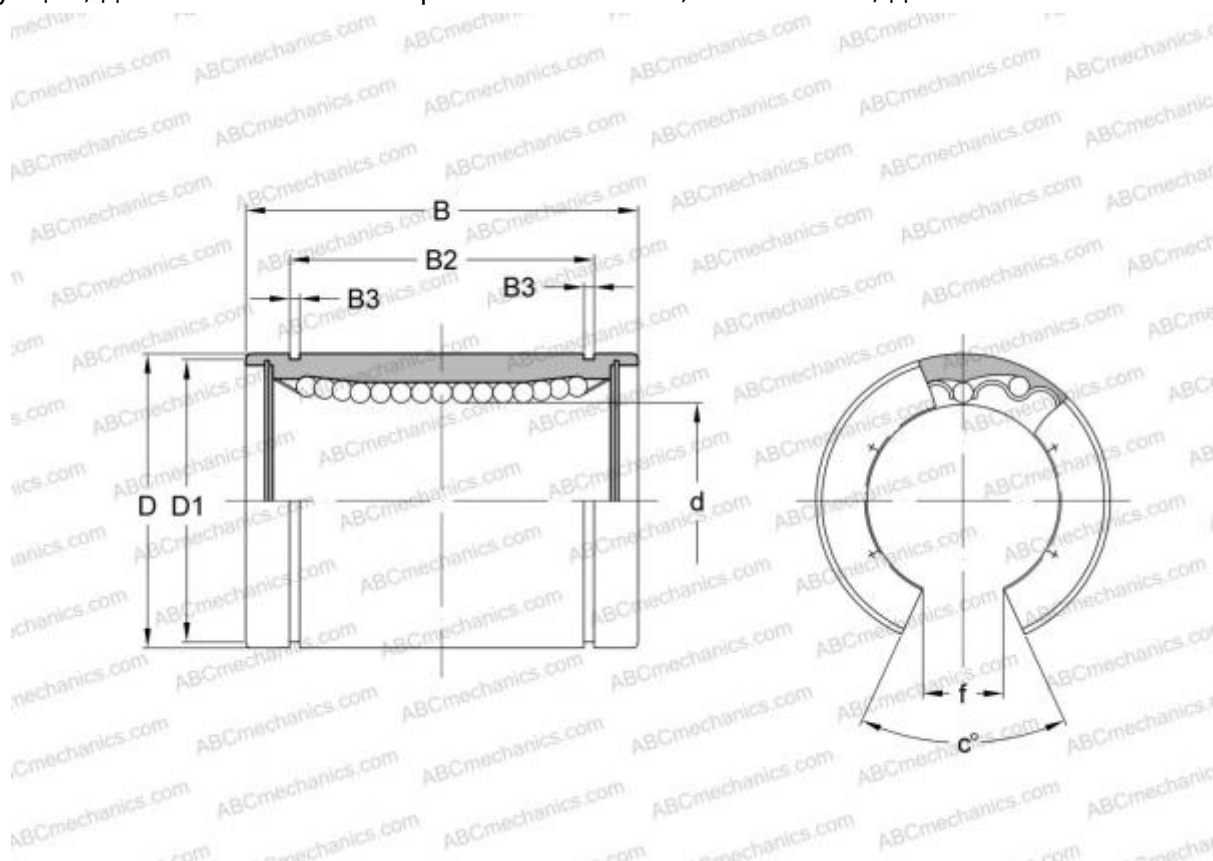

## OPN-500 HEIM

Шариковые втулки

ТИП: Цилиндрические линейные направляющие, Шариковые втулки, Стандартные, Открытая конструкция, для использования с рельсовым валом, Тип LBB..OP, дюймовые

#### РАЗМЕРЫ, ММ

|   |        |
|---|--------|
| d | 12,700 |
| D | 22,225 |
| B | 31,750 |
| f | 7,938  |
| c | 50,000 |

**МАССА** 0,028

**ПРОИЗВОДИТЕЛЬ** [HEIM](#)