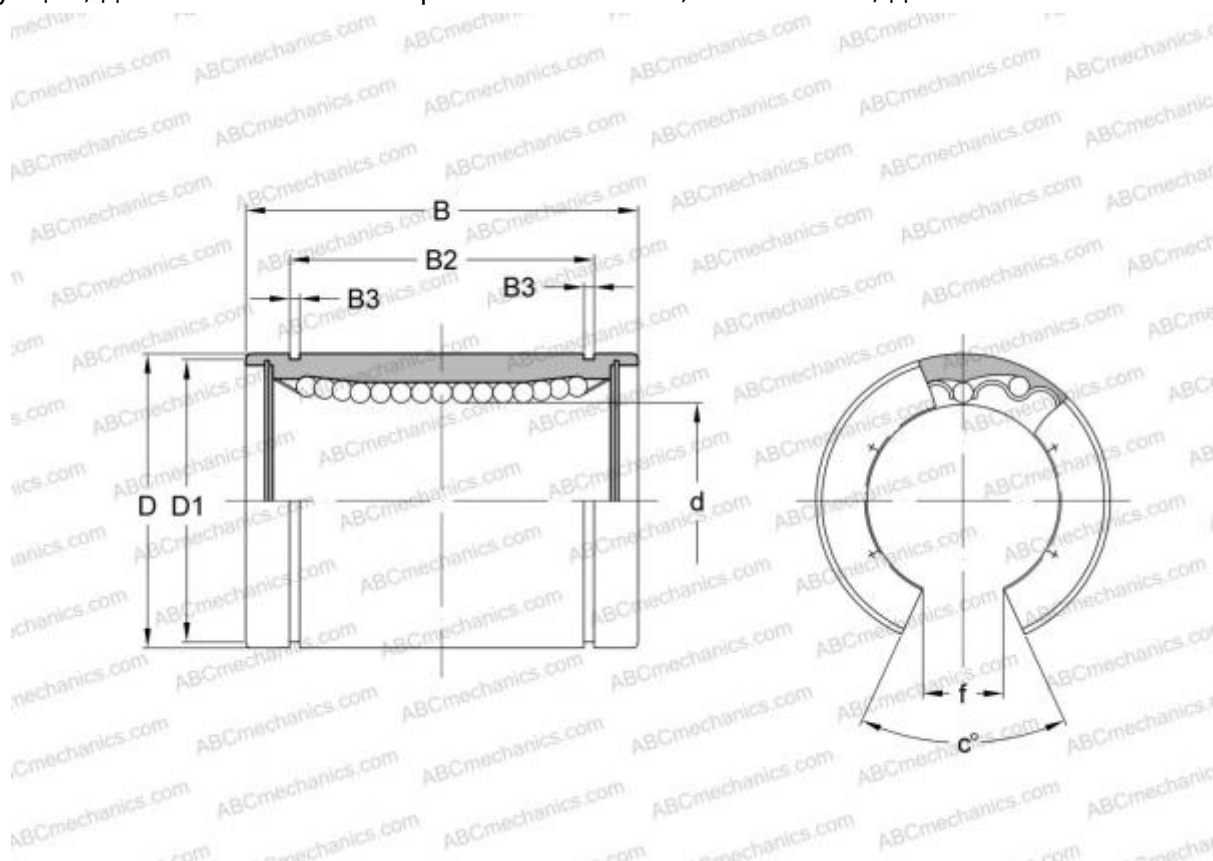

LBB 12 OP ABC

Шариковые втулки

ТИП: Цилиндрические линейные направляющие, Шариковые втулки, Стандартные, Открытая конструкция, для использования с рельсовым валом, Тип LBB..OP, дюймовые

Технические характеристики

РАЗМЕРЫ, ММ

d	19,050
D	31,750
B	41,275
f	11,112
c	60,000

МАССА, КГ 0,069

ПРОИЗВОДИТЕЛЬ [ABC](#)

АНАЛОГИ

IKO	LBB 12 OP
THOMSON	OPN-122026
HEIM	OPN-750